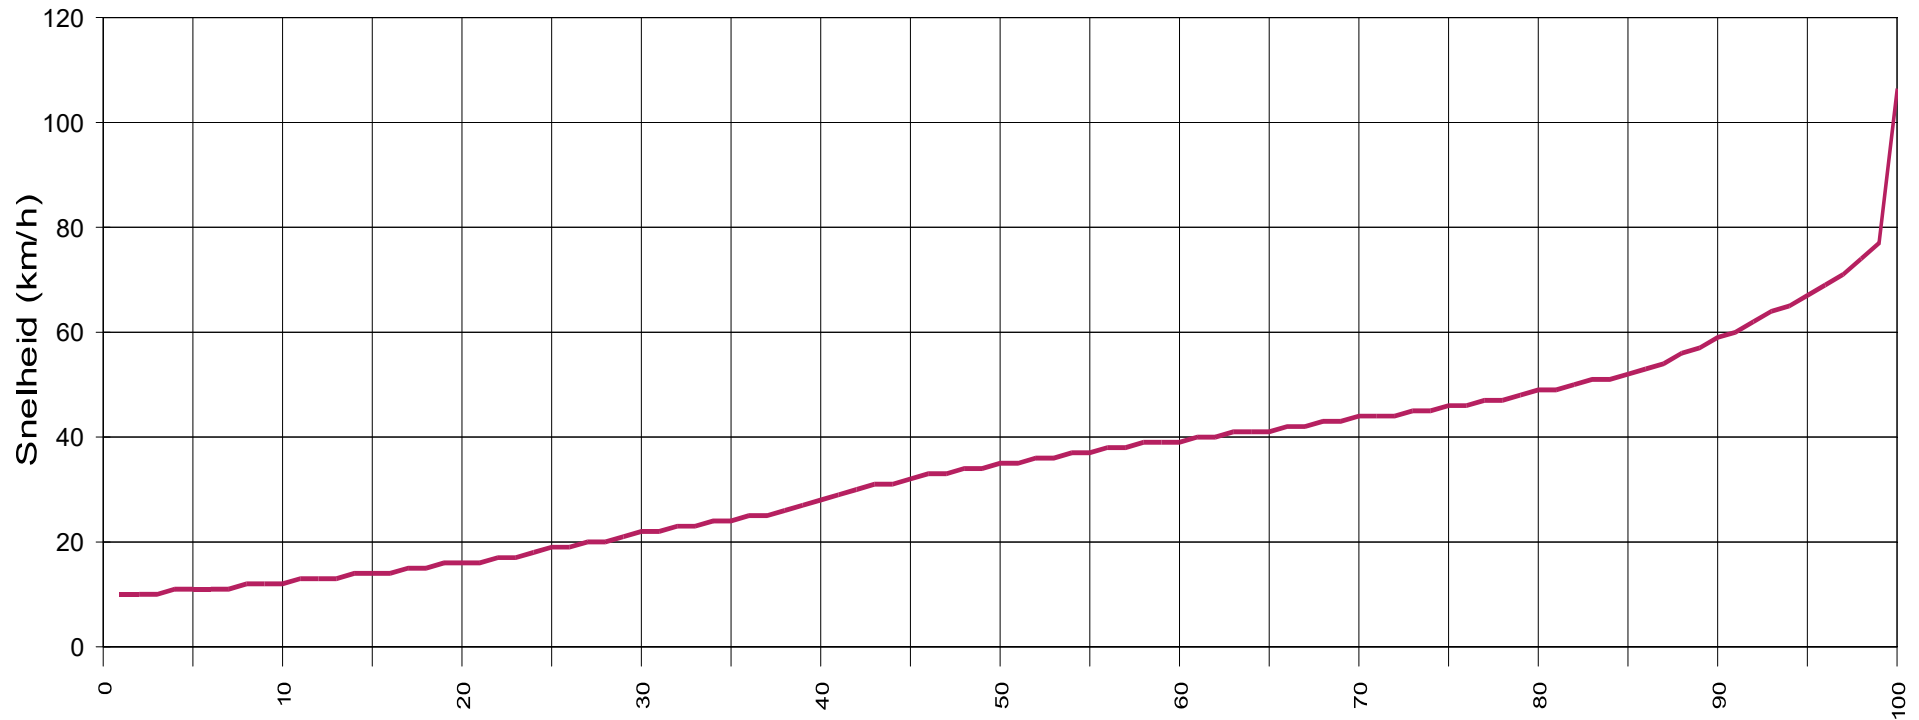

E.E.G.laan T 414 zuidelijke rijrichting 30 km/h beperking

Vx (%) Aanwijzing: x % van de voertuigen, rijden langzamer of maximaal y km/h

Statistiek

Periode: maandag 14 november 2022, 16:00 uur totvrijdag 30 december 2022, 08:00 uur

Aantal	37406
Average speed	Vg 34,5 km/h
80% of the vehicles are driving slower or up to ...	V80 49 km/h
Maximum speed	Vmax 106 km/h