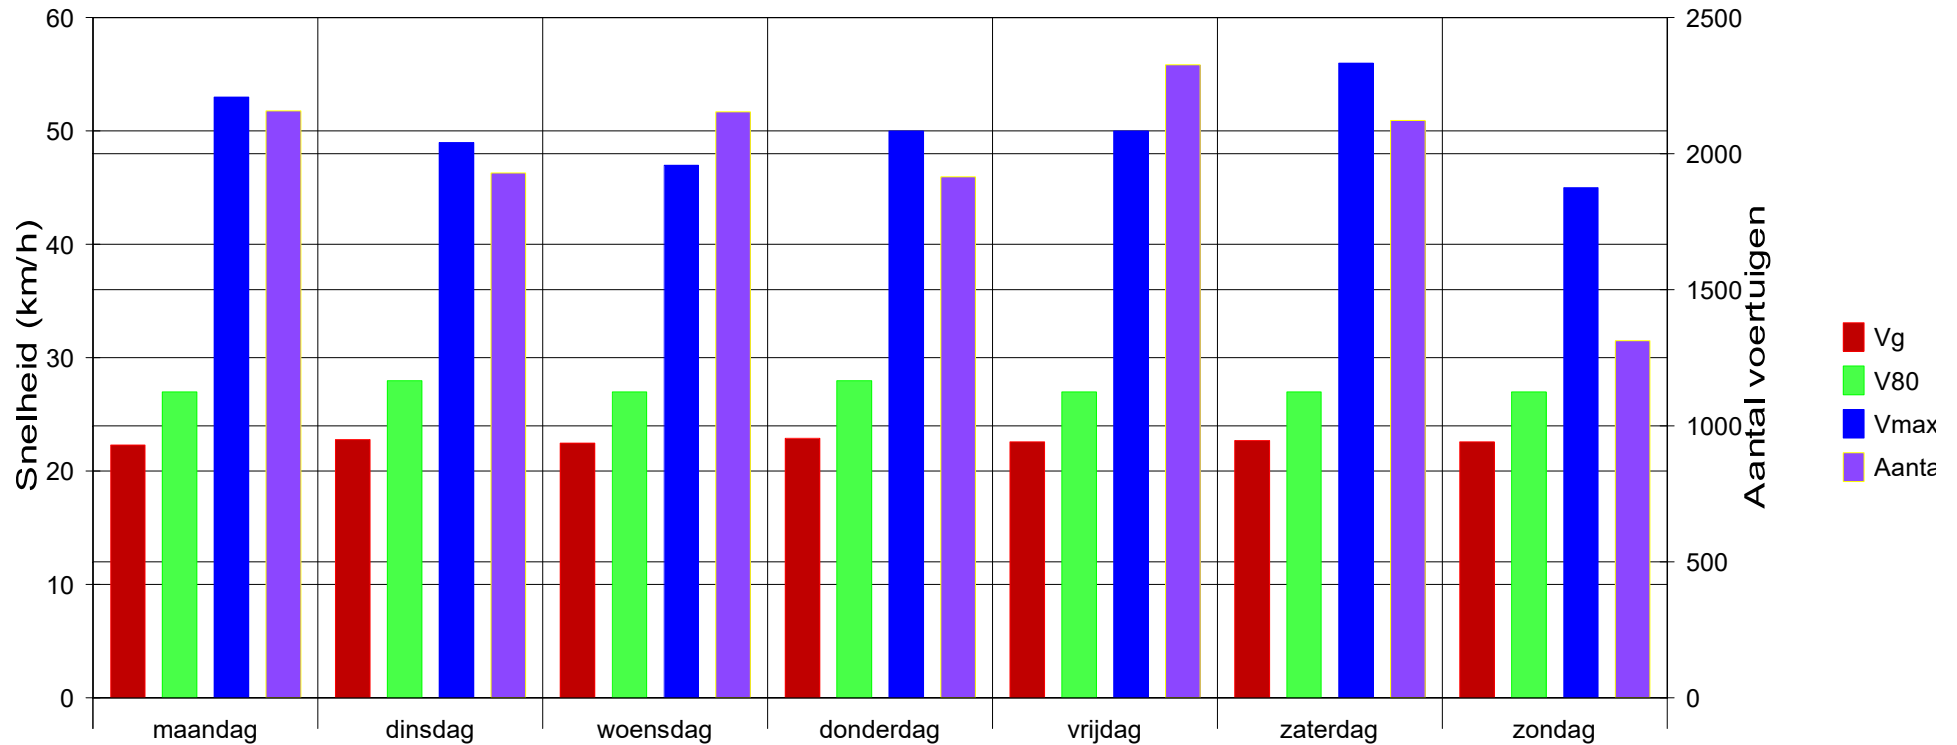

Het Schut T 560 westelijke rijrichting 30 km/h beperking

Statistiek

Periode: vrijdag 6 januari 2023, 16:00 uur tot maandag 13 februari 2023, 08:00 uur

Aantal		13922
Average speed	Vg	22,6 km/h
80% of the vehicles are driving slower or up to ...	V80	27 km/h
Maximum speed	Vmax	56 km/h