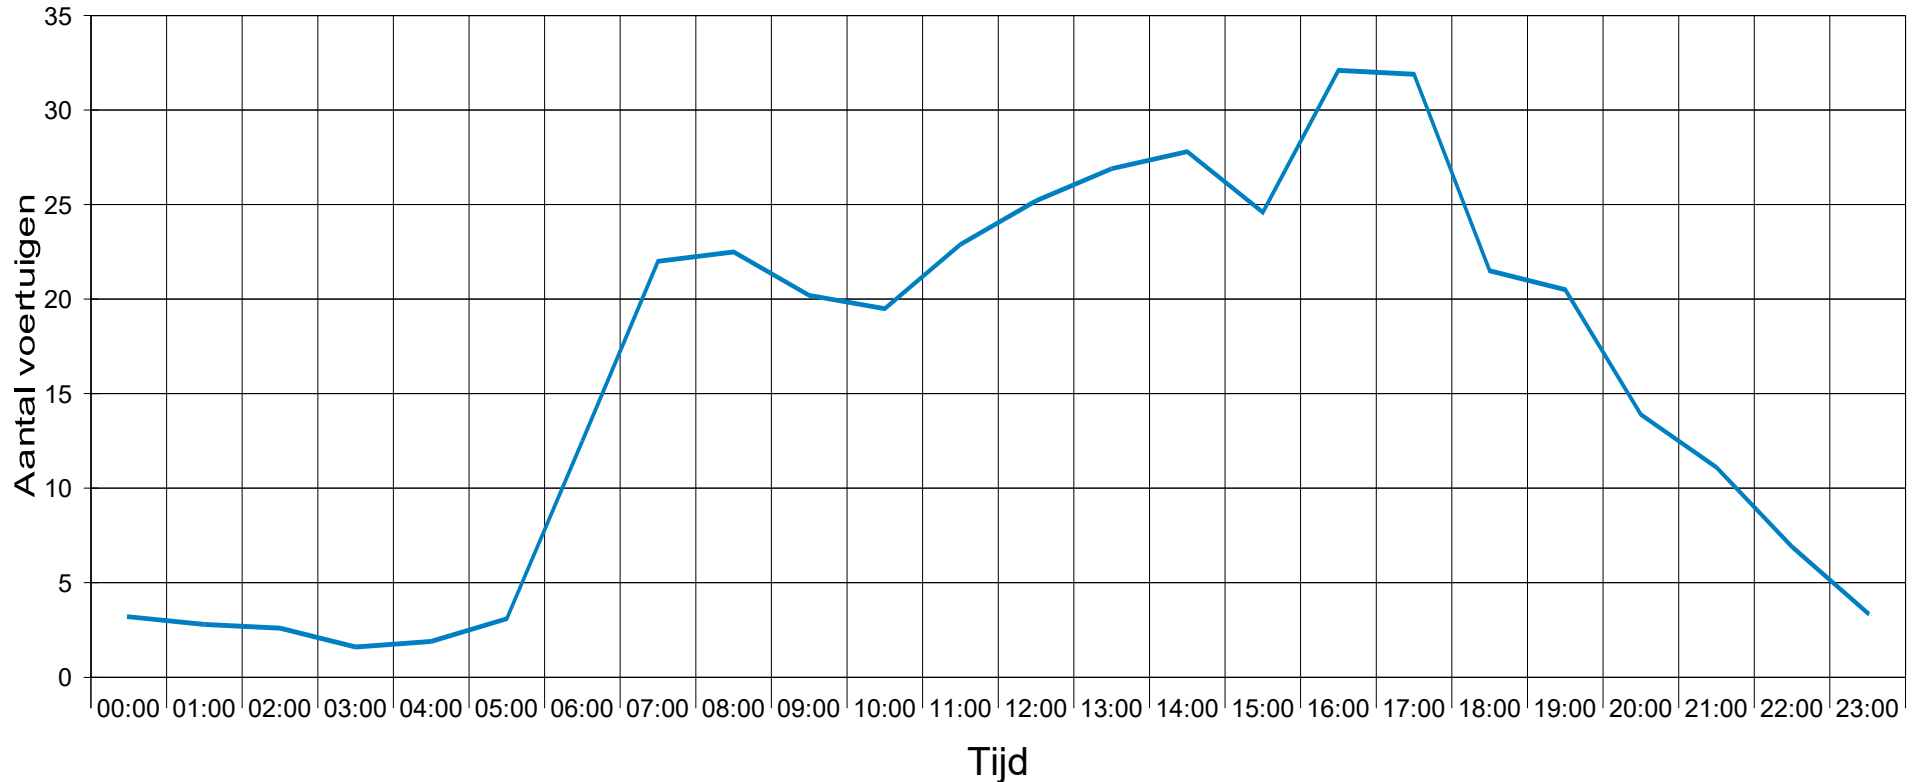

Het Schut T 560 westelijke rijrichting 30 km/h beperking

Statistiek

Periode: vrijdag 6 januari 2023, 16:00 uur tot maandag 13 februari 2023, 08:00 uur

| | |
|---|--------------|
| Aantal | 13922 |
| Average speed | Vg 22,6 km/h |
| 80% of the vehicles are driving slower or up to ... | V80 27 km/h |
| Maximum speed | Vmax 56 km/h |