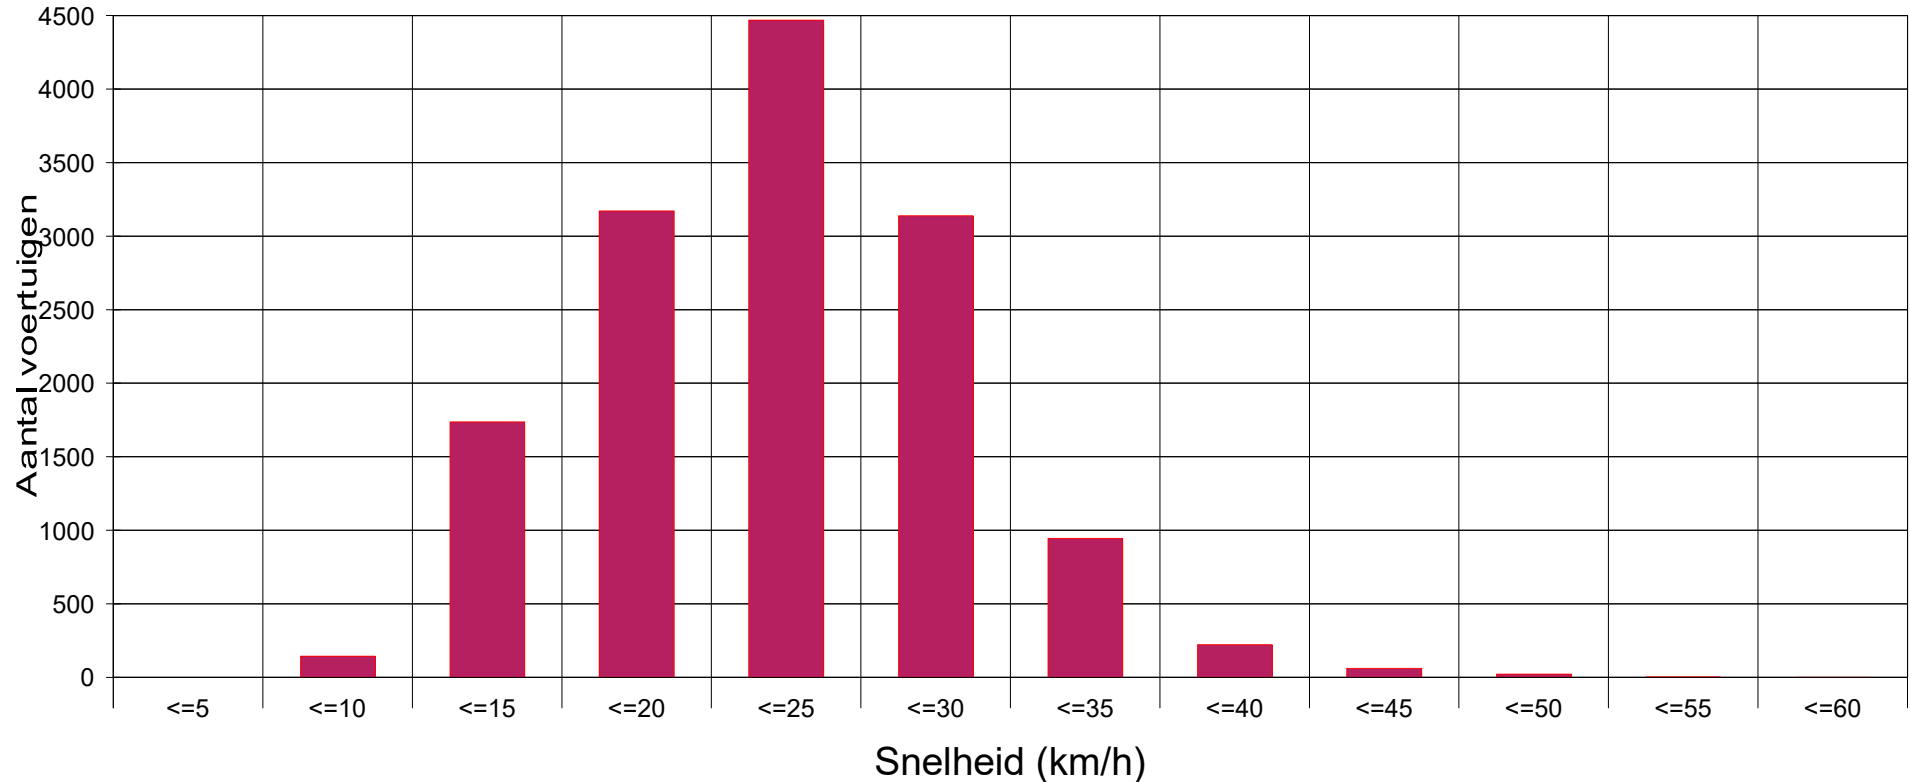

Het Schut T 560 westelijke rijrichting 30 km/h beperking

Statistiek

Periode: vrijdag 6 januari 2023, 16:00 uur tot maandag 13 februari 2023, 08:00 uur

Aantal	13922
Average speed	Vg 22,6 km/h
80% of the vehicles are driving slower or up to ...	V80 27 km/h
Maximum speed	Vmax 56 km/h