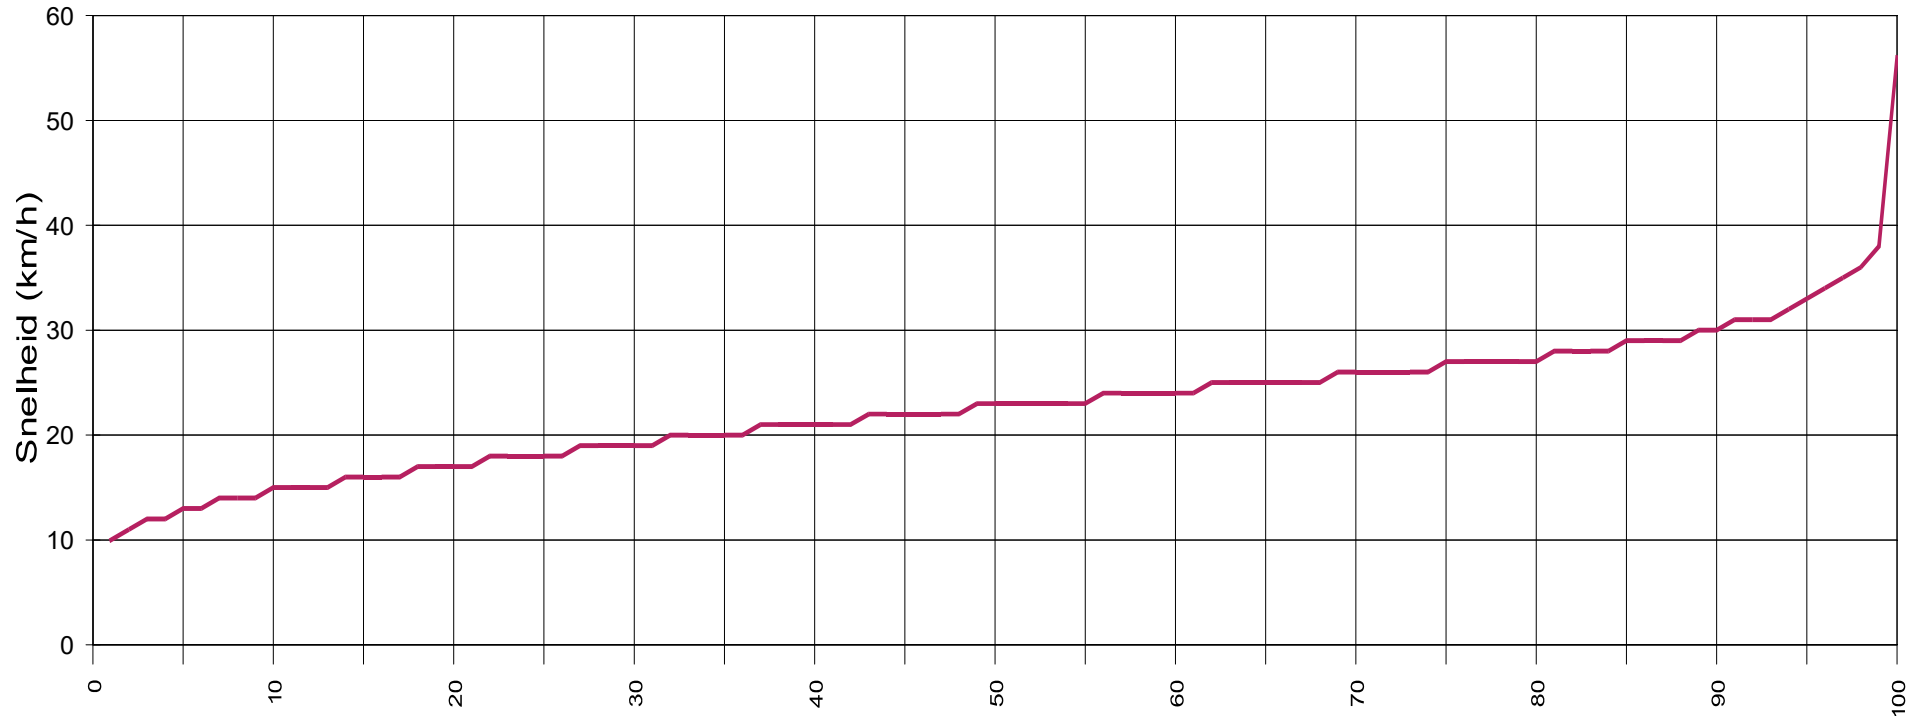

Het Schut T 560 westelijke rijrichting 30 km/h beperking

Vx (%) Aanwijzing: x % van de voertuigen, rijden langzamer of maximaal y km/h

Statistiek

Periode: vrijdag 6 januari 2023, 16:00 uur tot maandag 13 februari 2023, 08:00 uur