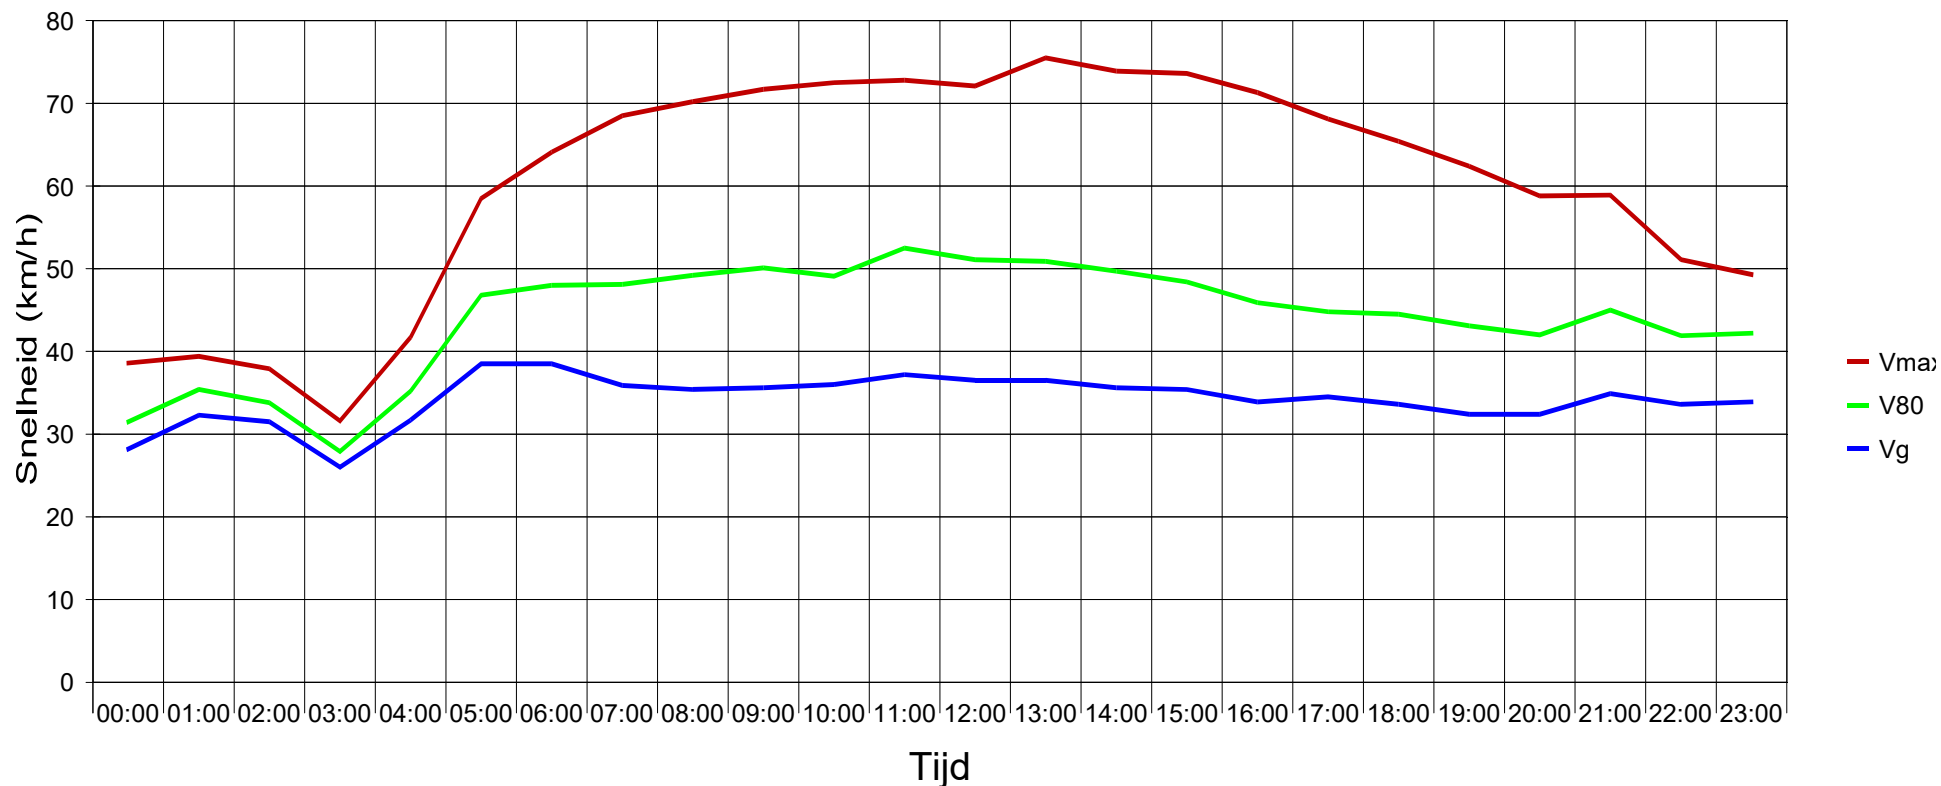

E.E.G.laan T 414 zuidelijke rijrichting 30 km/h beperking

Statistiek

Periode: maandag 14 november 2022, 16:00 uur totvrijdag 30 december 2022, 08:00 uur

Aantal	37406
Average speed	Vg 34,5 km/h
80% of the vehicles are driving slower or up to ...	V80 49 km/h
Maximum speed	Vmax 106 km/h