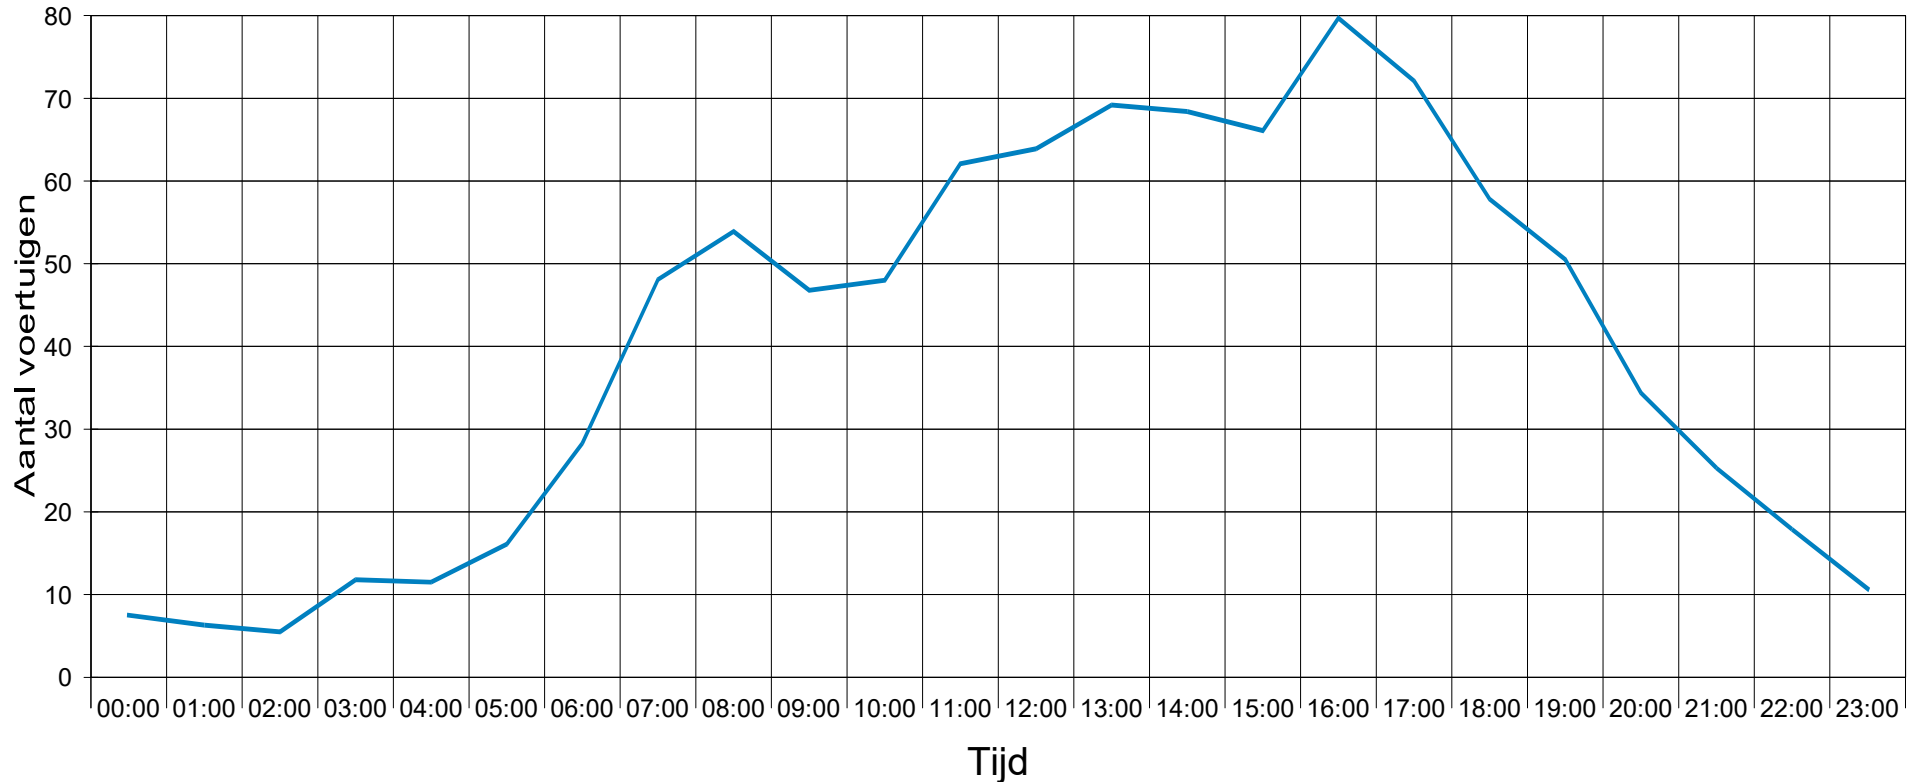

Het Schut T 562 oostelijke rijrichting 30 km/h beperking

Statistiek

Periode: vrijdag 6 januari 2023, 16:00 uur tot maandag 13 februari 2023, 08:00 uur

Aantal	35647
Average speed	Vg 23,0 km/h
80% of the vehicles are driving slower or up to ...	V80 30 km/h
Maximum speed	Vmax 61 km/h