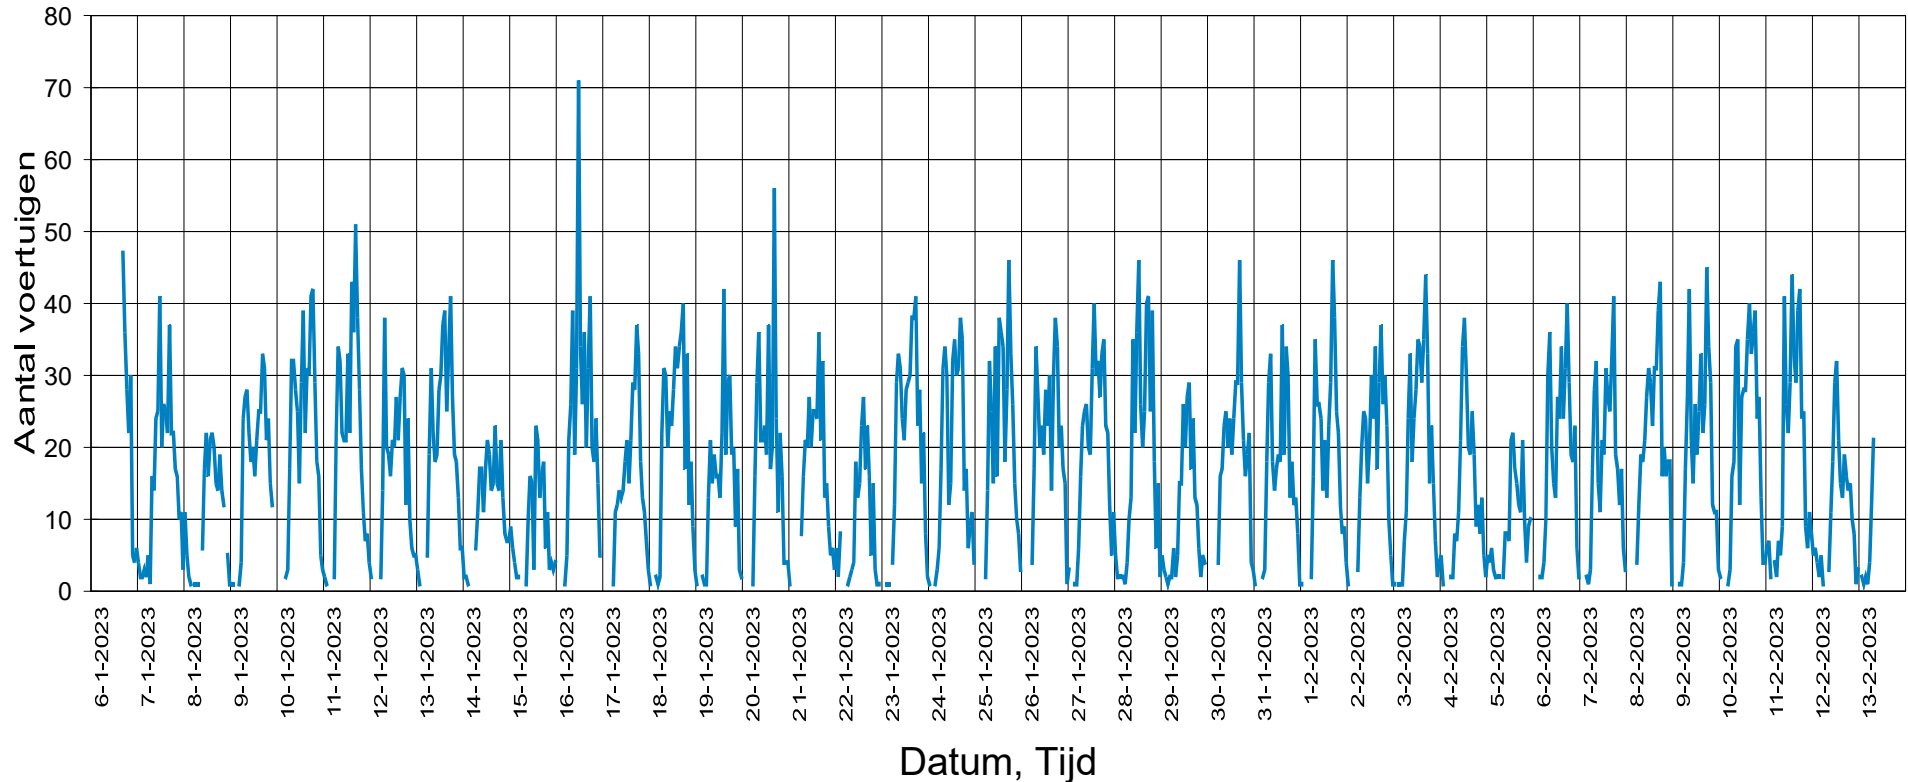

Het Schut T 560 westelijke rijrichting 30 km/h beperking

Statistiek

Periode: vrijdag 6 januari 2023, 16:00 uur tot maandag 13 februari 2023, 08:00 uur

Aantal	13922
Average speed	Vg 22,6 km/h
80% of the vehicles are driving slower or up to ...	V80 27 km/h
Maximum speed	Vmax 56 km/h