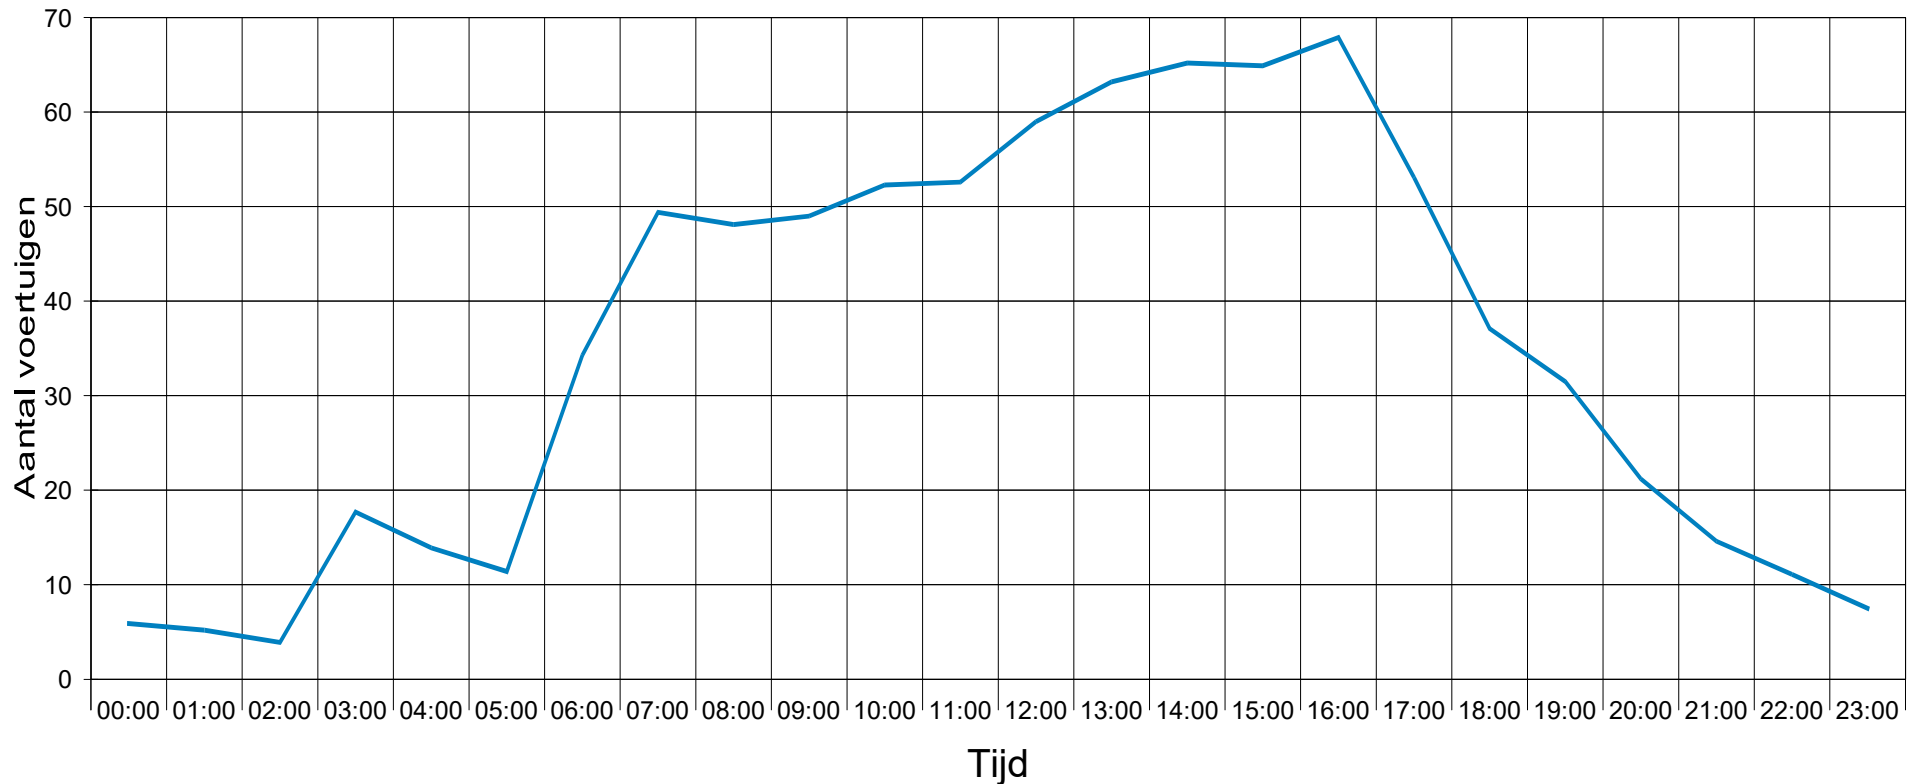

E.E.G.laan T 414 zuidelijke rijrichting 30 km/h beperking

Statistiek

Periode: maandag 14 november 2022, 16:00 uur totvrijdag 30 december 2022, 08:00 uur

Aantal	37406
Average speed	Vg 34,5 km/h
80% of the vehicles are driving slower or up to ...	V80 49 km/h
Maximum speed	Vmax 106 km/h