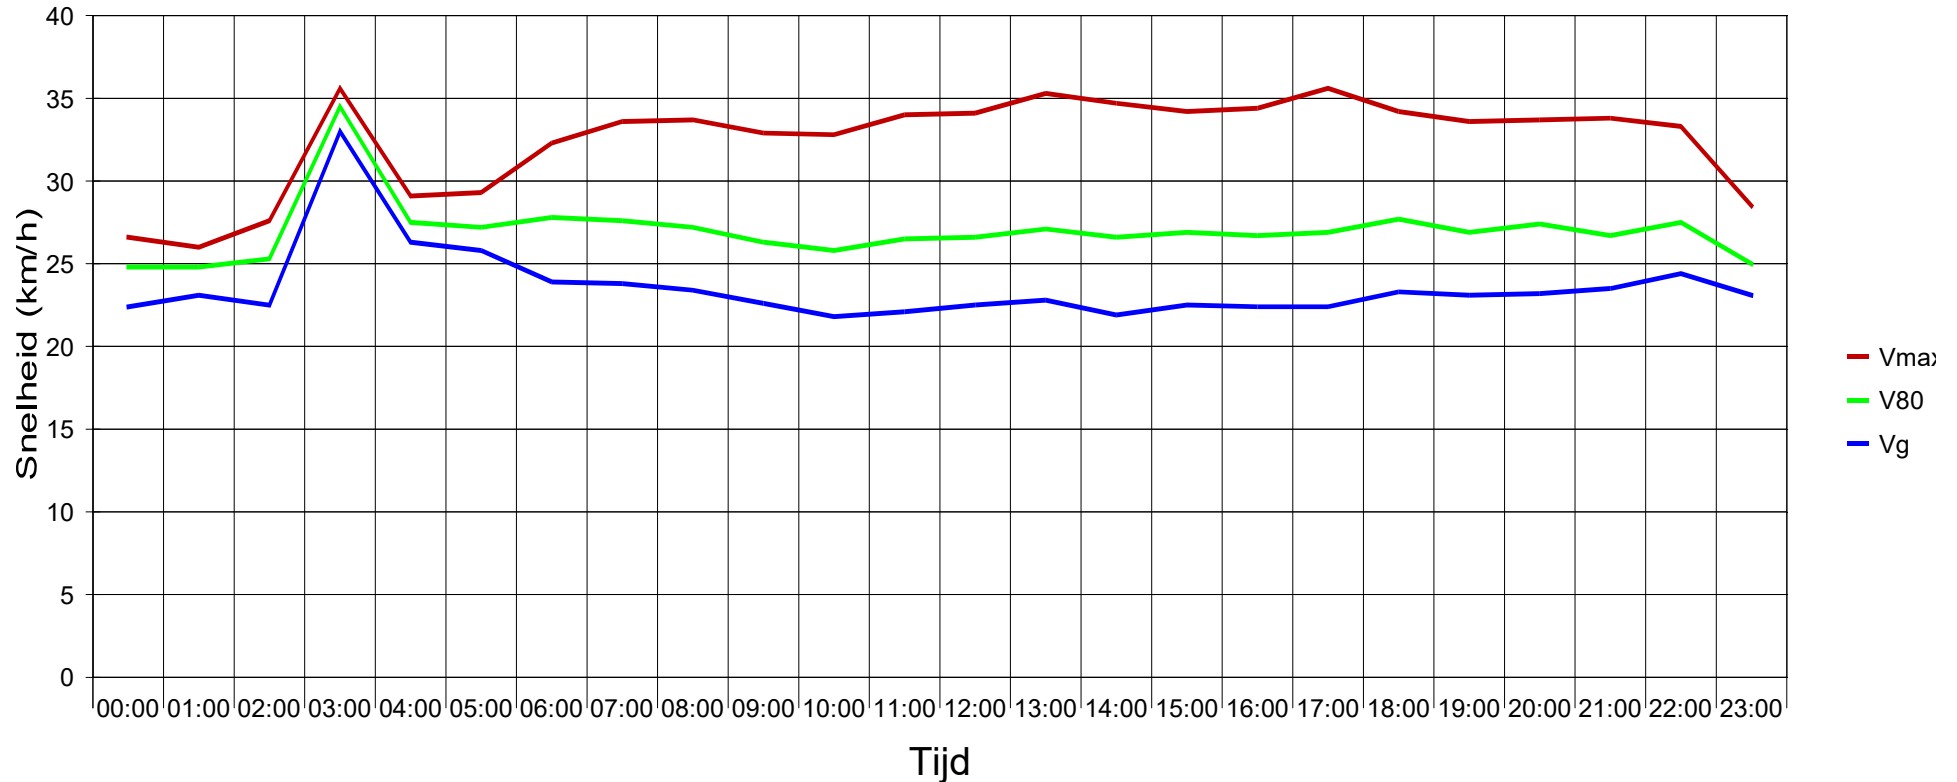

Het Schut T 560 westelijke rijrichting 30 km/h beperking

Statistiek

Periode: vrijdag 6 januari 2023, 16:00 uur tot maandag 13 februari 2023, 08:00 uur

Aantal	13922
Average speed	Vg 22,6 km/h
80% of the vehicles are driving slower or up to ...	V80 27 km/h
Maximum speed	Vmax 56 km/h