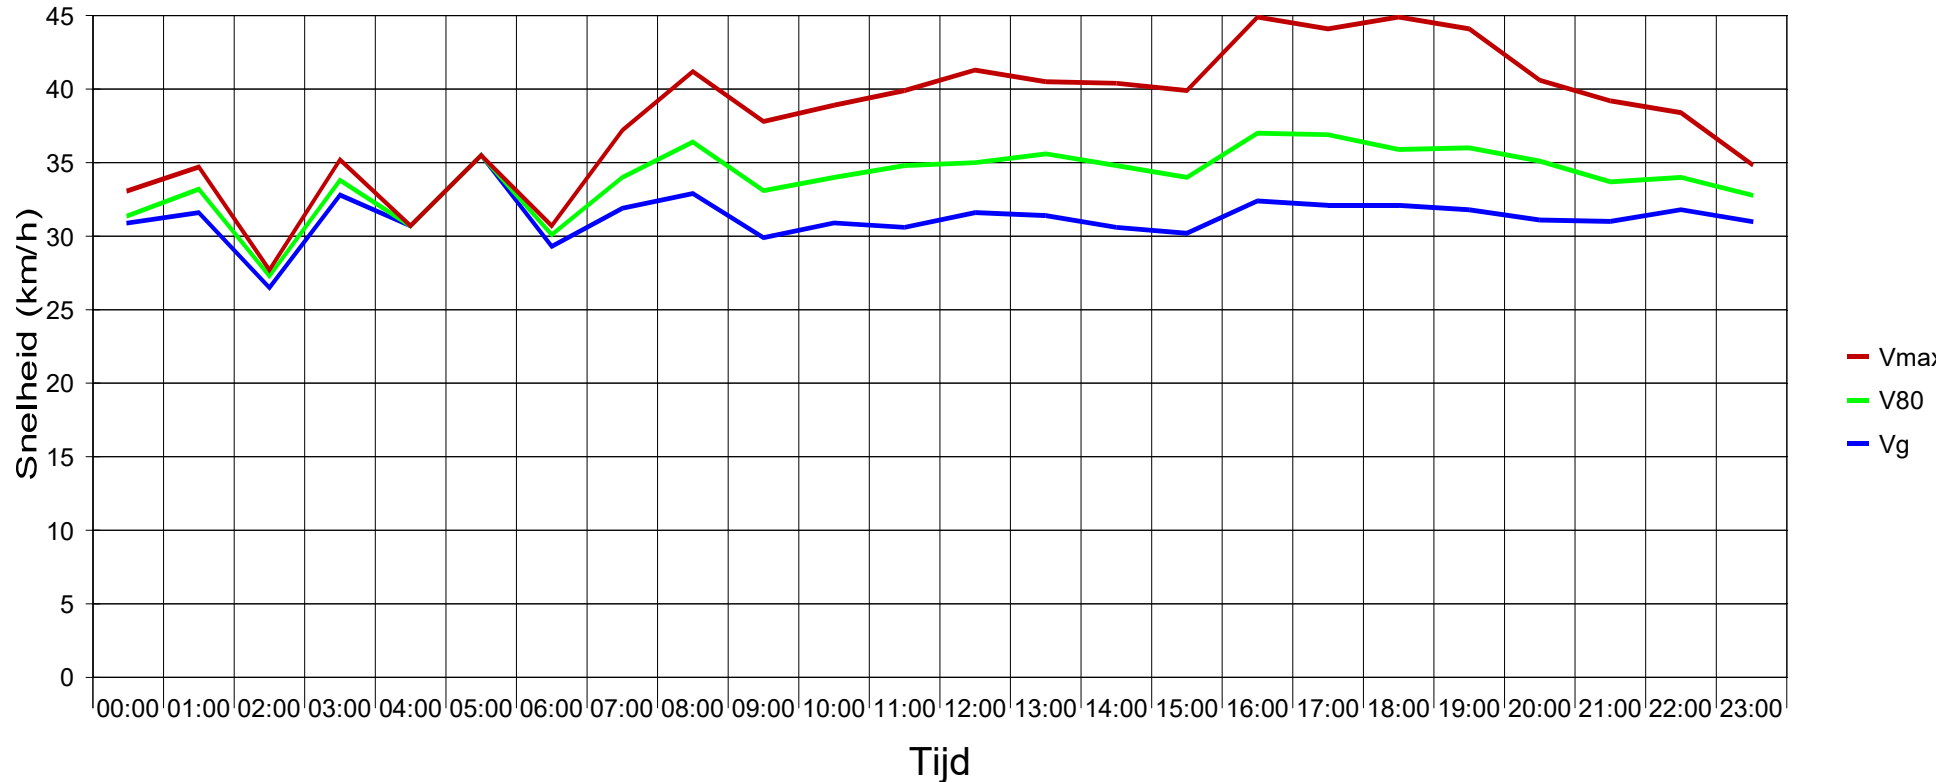

Kerkeind T 655 oostelijke rijrichting 30 km/h beperking

Statistiek

Periode: vrijdag 30 september 2022, 10:00 uur tot maandag 14 november 2022, 10:00 uur

Aantal	7130
Average speed	Vg 31,6 km/h
80% of the vehicles are driving slower or up to ...	V80 37 km/h
Maximum speed	Vmax 78 km/h