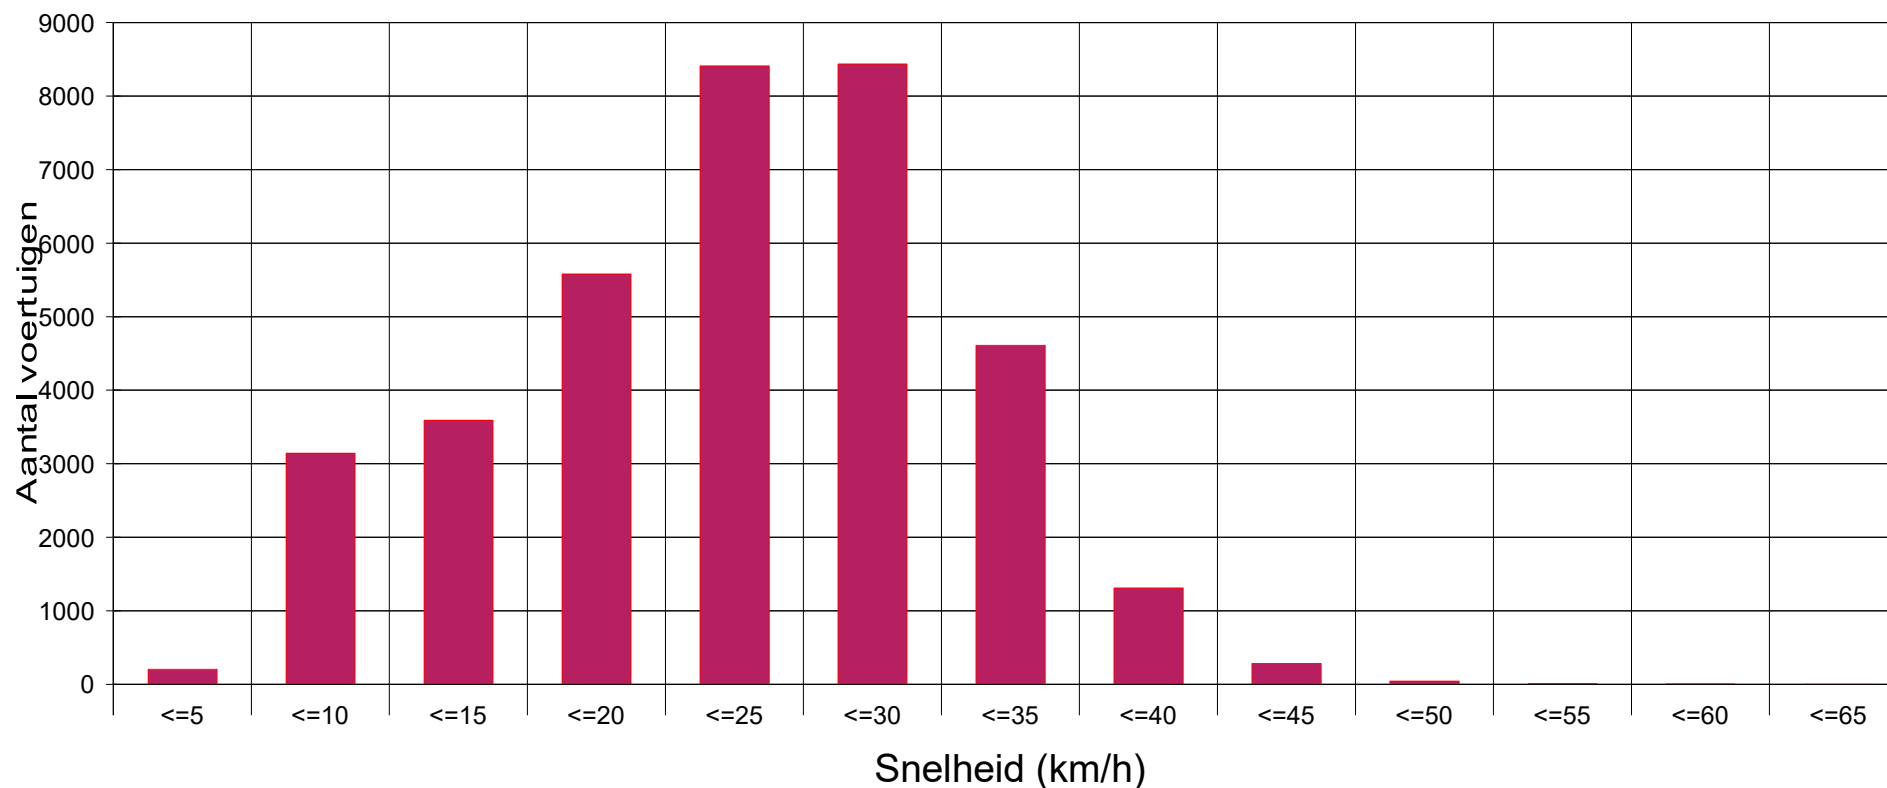

## Het Schut T 562 oostelijke rijrichting 30 km/h beperking

### Statistiek

Periode: vrijdag 6 januari 2023, 16:00 uur tot maandag 13 februari 2023, 08:00 uur

|   |              |
|---|--------------|
| Aantal .....  | 35647        |
| Average speed .....                                 | Vg 23,0 km/h |
| 80% of the vehicles are driving slower or up to ... | V80 30 km/h  |
| Maximum speed .....                                 | Vmax 61 km/h |