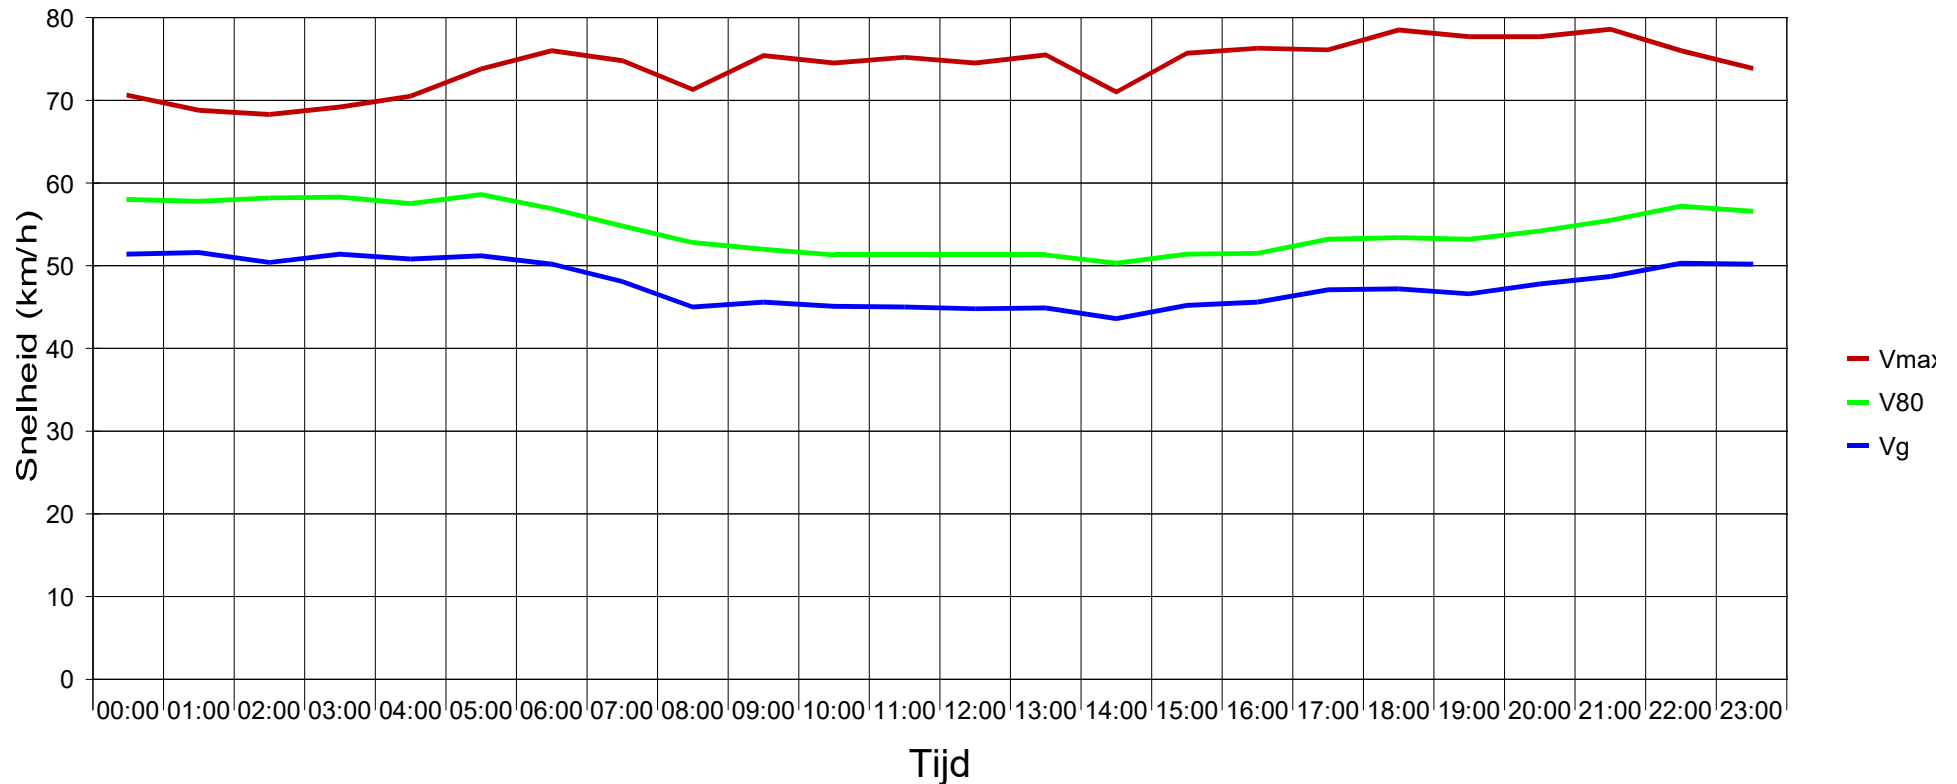

## Europaweg T 460 oosttelijke rijrichting 50 km/h beperking

### Statistiek

Periode: vrijdag 17 februari 2023, 16:00 uur tot donderdag 4 mei 2023, 12:00 uur

Aantal .....	182326
Average speed .....	Vg 46,0 km/h
80% of the vehicles are driving slower or up to ...	V80 53 km/h
Maximum speed .....	Vmax 122 km/h