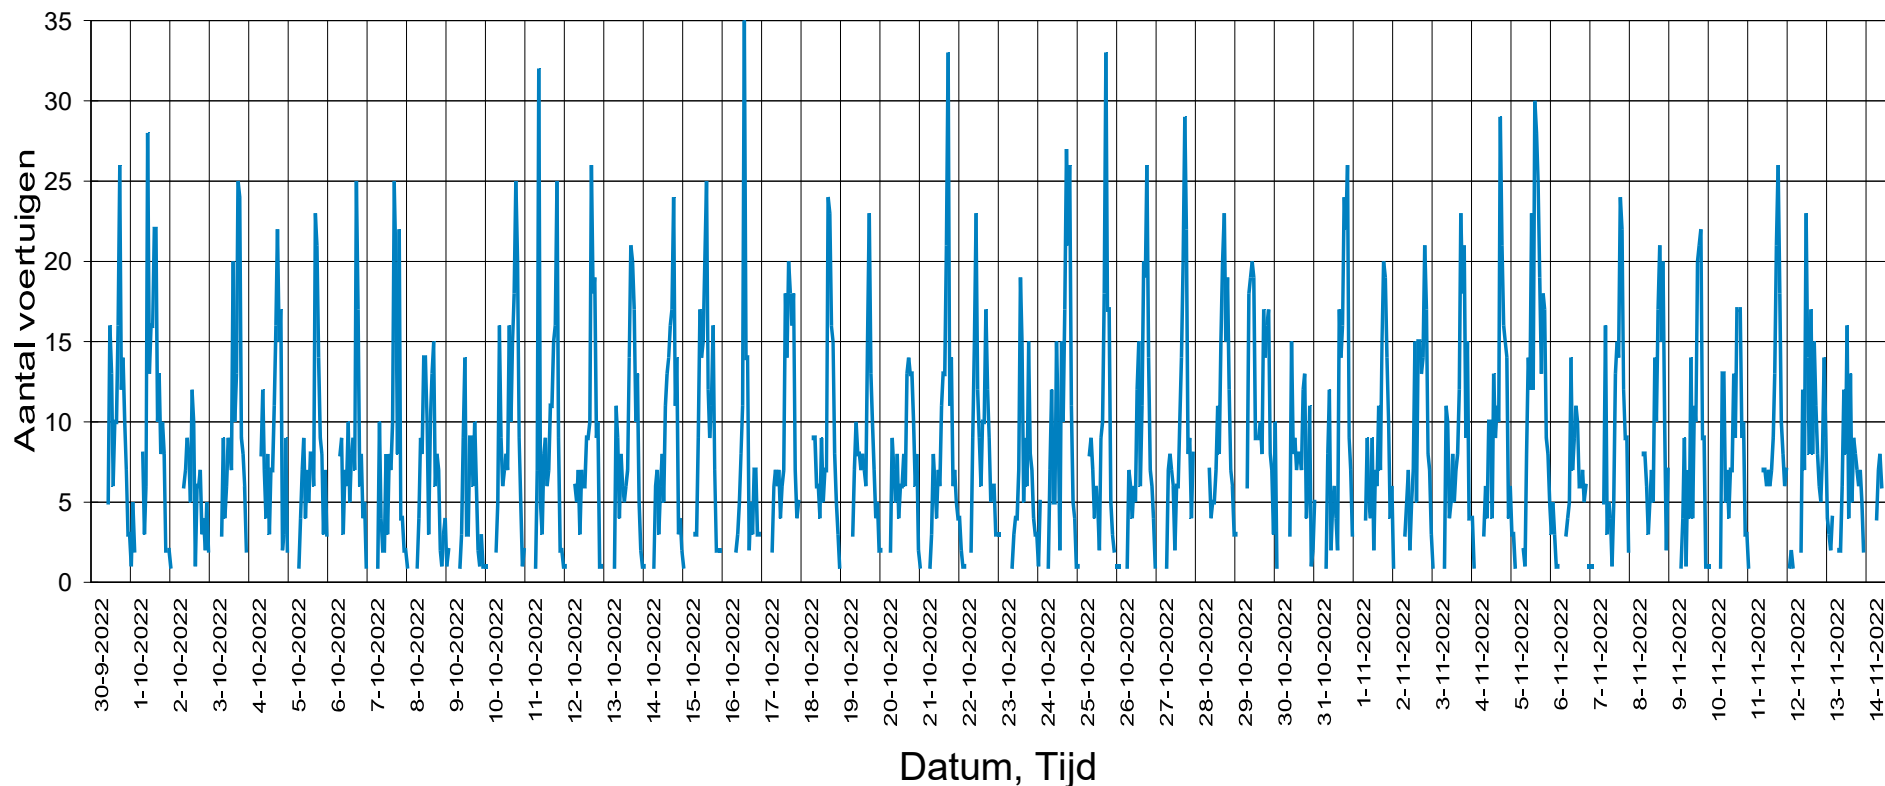

## Kerkeind T 655 oostelijke rijrichting 30 km/h beperking

### Statistiek

Periode: vrijdag 30 september 2022, 10:00 uur tot maandag 14 november 2022, 10:00 uur

Aantal .....	7130
Average speed .....	Vg 31,6 km/h
80% of the vehicles are driving slower or up to ...	V80 37 km/h
Maximum speed .....	Vmax 78 km/h