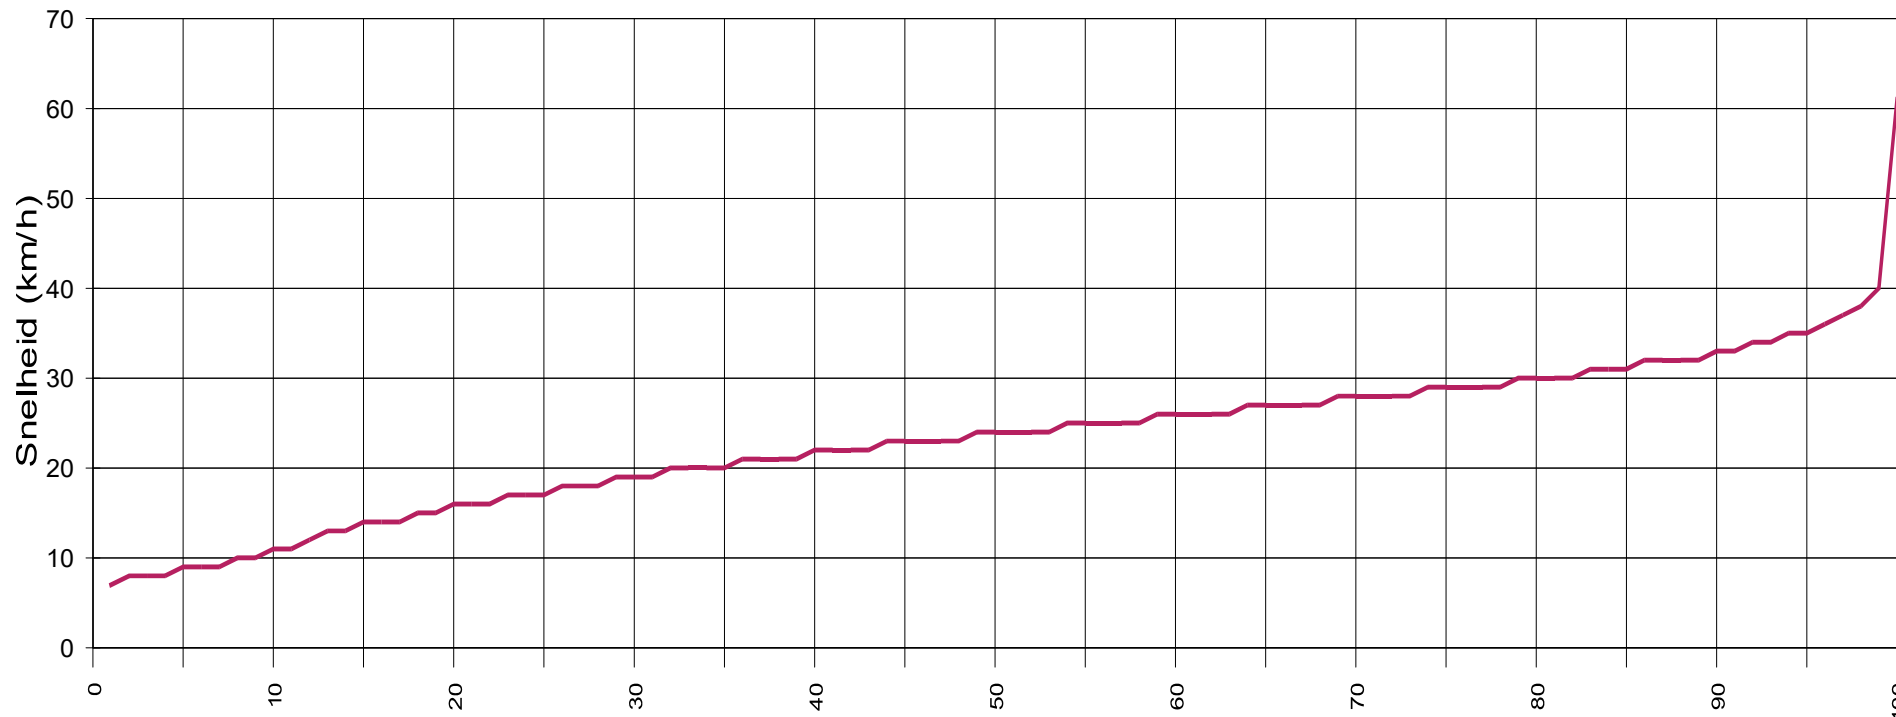

Het Schut T 562 oosttelijke rijrichting 30 km/h beperking

Vx (%) Aanwijzing: x % van de voertuigen, rijden langzamer of maximaal y km/h

Statistiek

Periode: vrijdag 6 januari 2023, 16:00 uur tot maandag 13 februari 2023, 08:00 uur