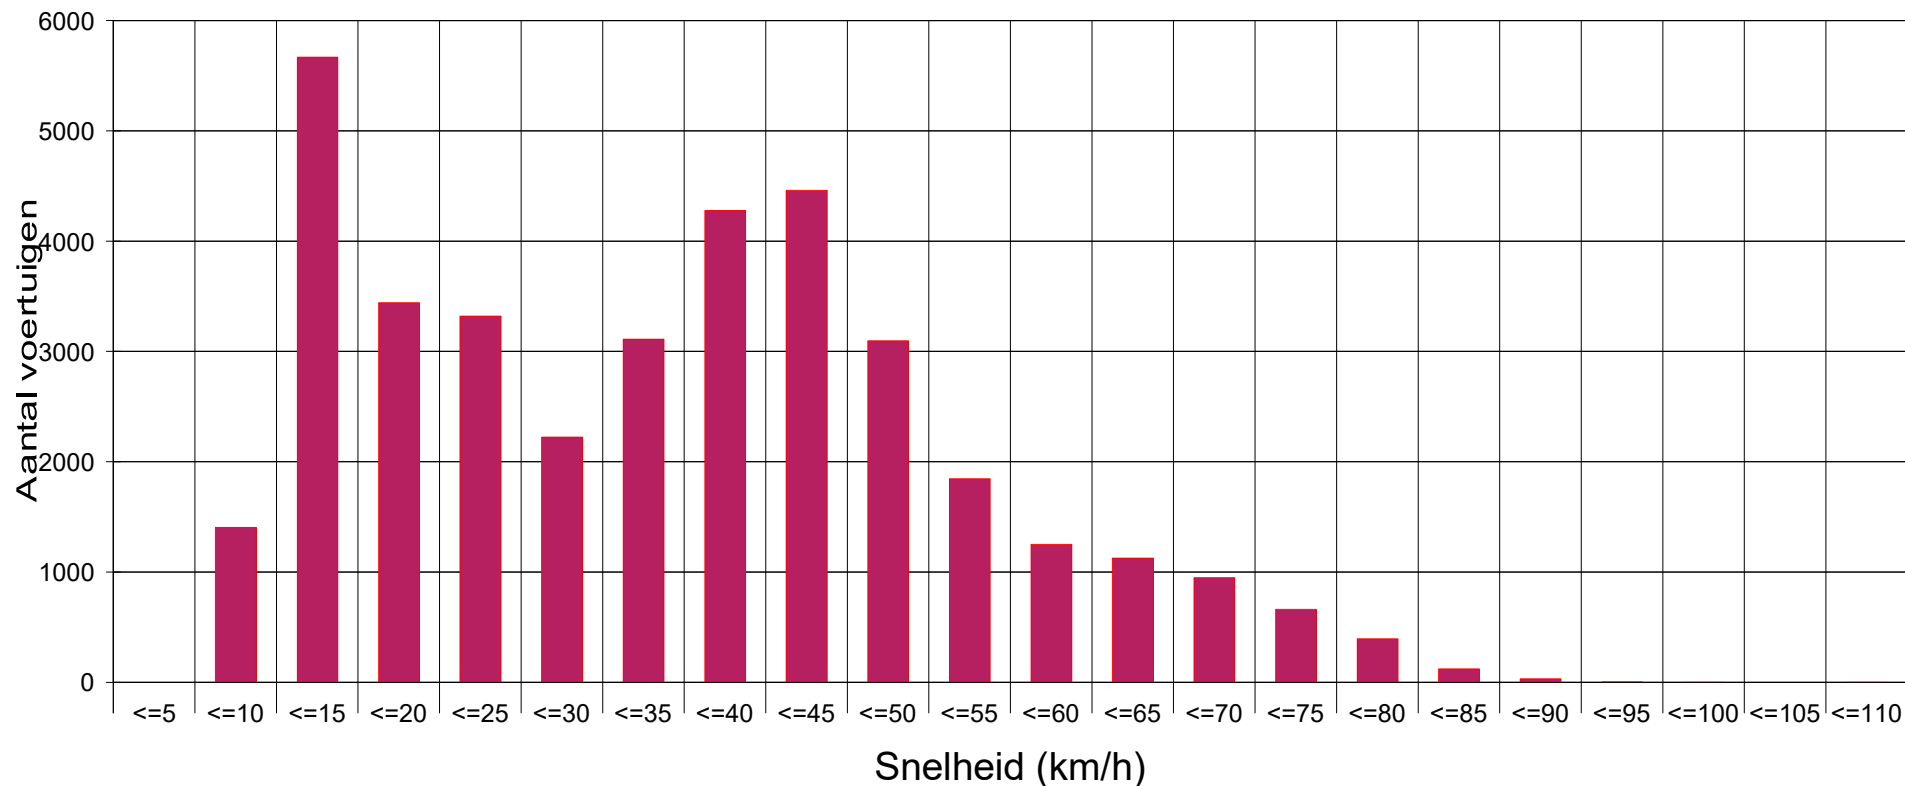

### E.E.G.laan T 414 zuidelijke rijrichting 30 km/h beperking