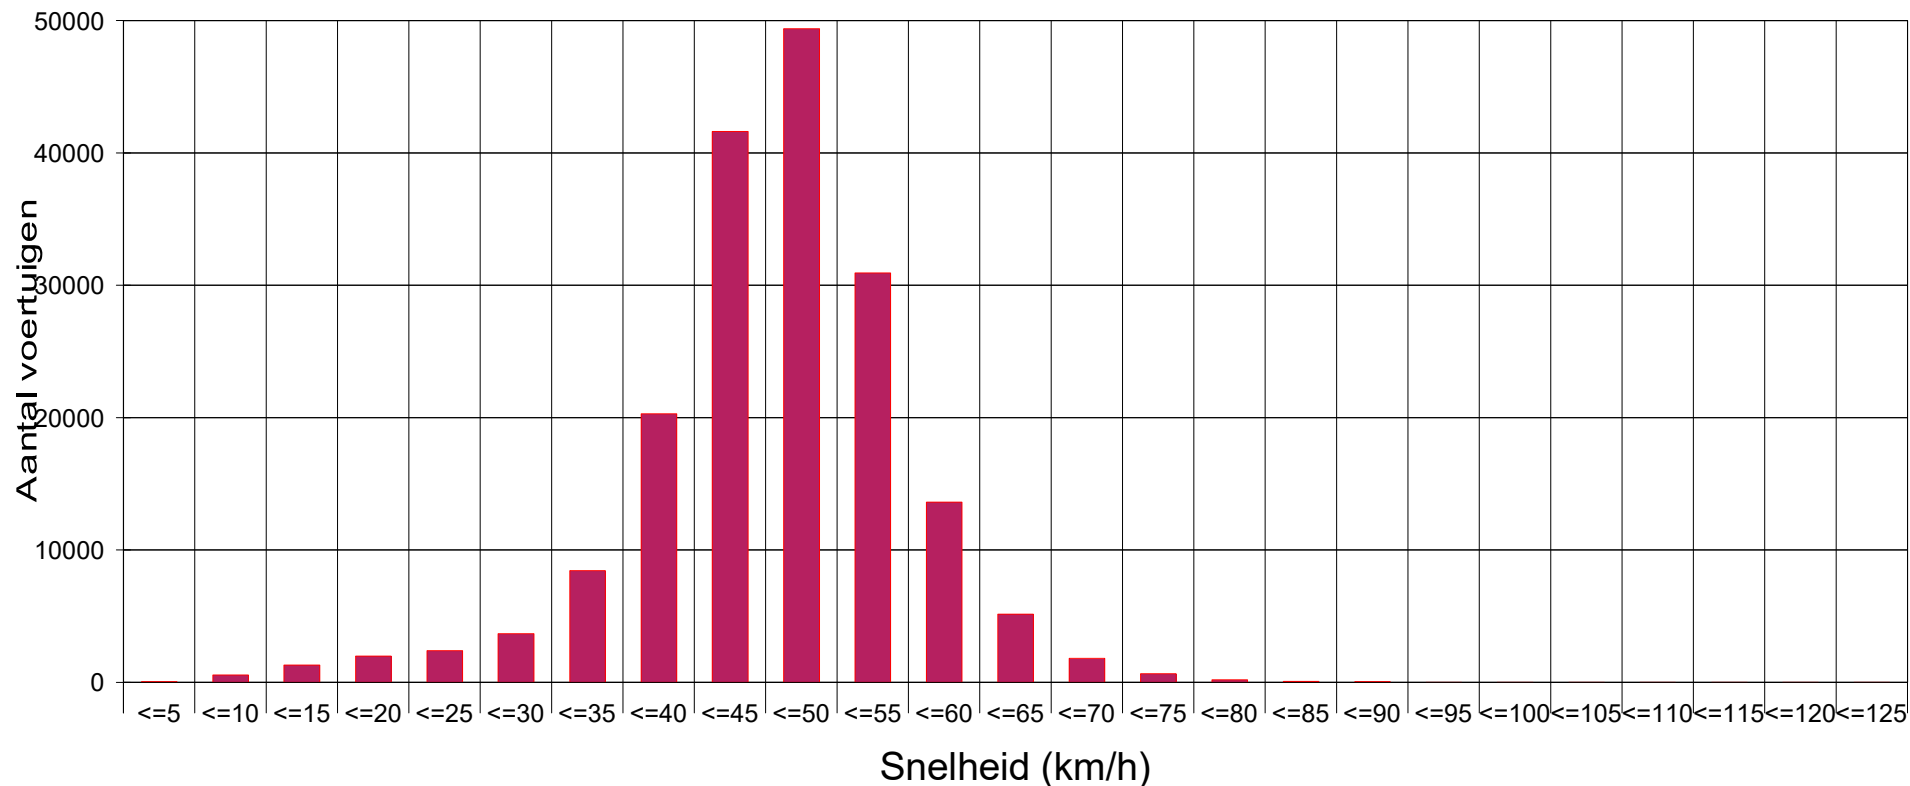

Europaweg T 460 oosttelijke rijrichting 50 km/h beperking

Statistiek

Periode: vrijdag 17 februari 2023, 16:00 uur tot donderdag 4 mei 2023, 12:00 uur

Aantal	182326
Average speed	Vg 46,0 km/h
80% of the vehicles are driving slower or up to ...	V80 53 km/h
Maximum speed	Vmax 122 km/h