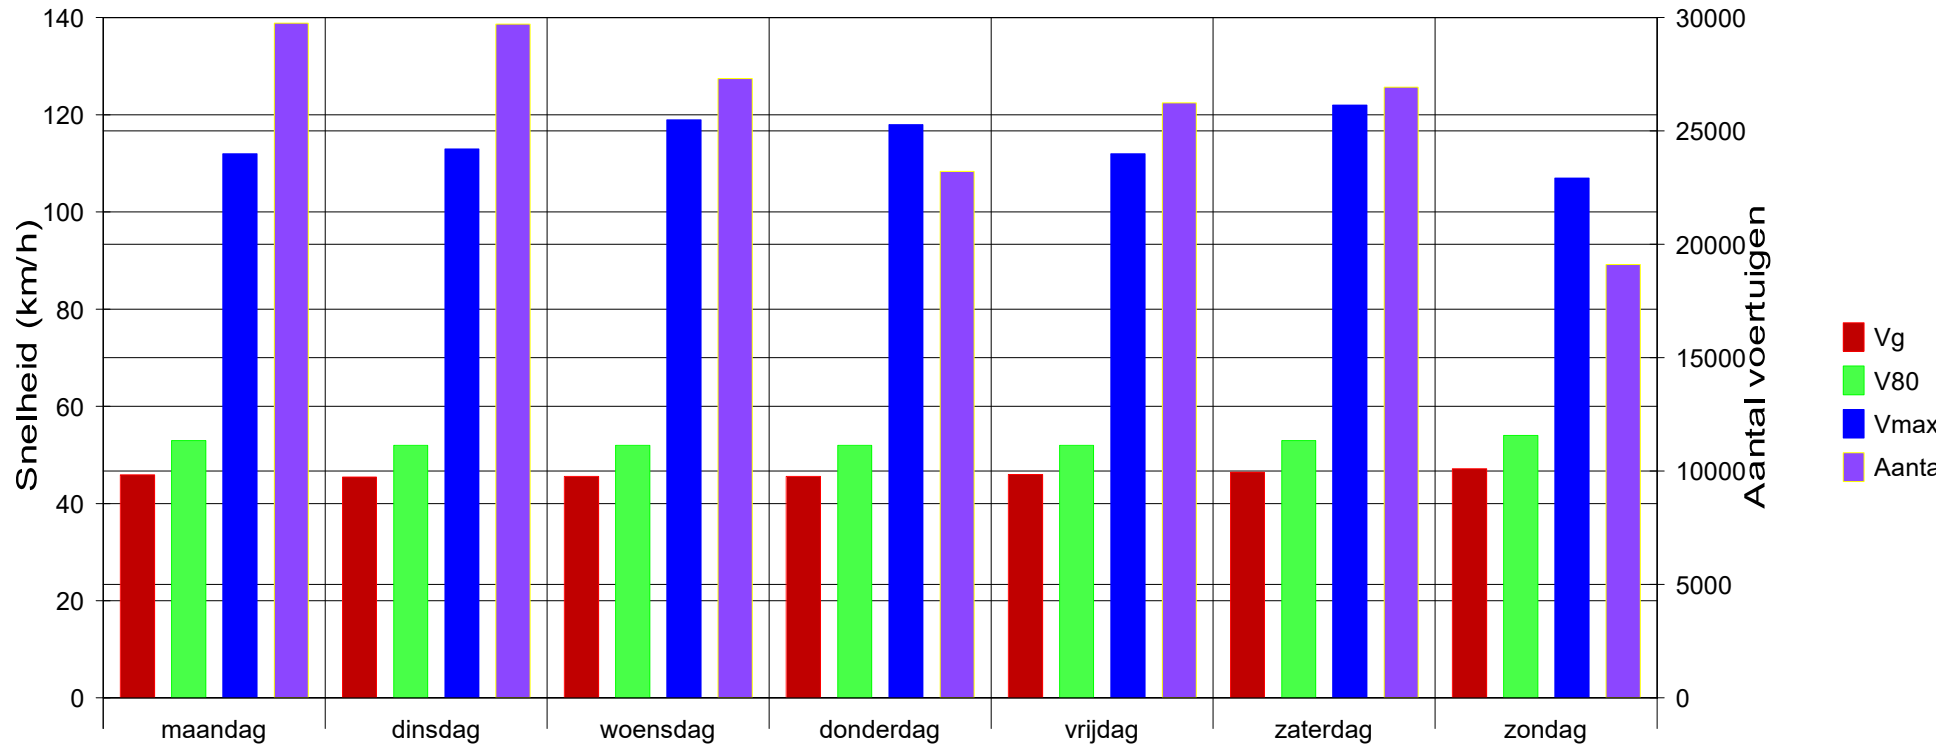

## Europaweg T 460 oostelijke rijrichting 50 km/h beperking

### Statistiek

Periode: vrijdag 17 februari 2023, 16:00 uur tot donderdag 4 mei 2023, 12:00 uur

Aantal .....	182326
Average speed .....	Vg 46,0 km/h
80% of the vehicles are driving slower or up to ...	V80 53 km/h
Maximum speed .....	Vmax 122 km/h