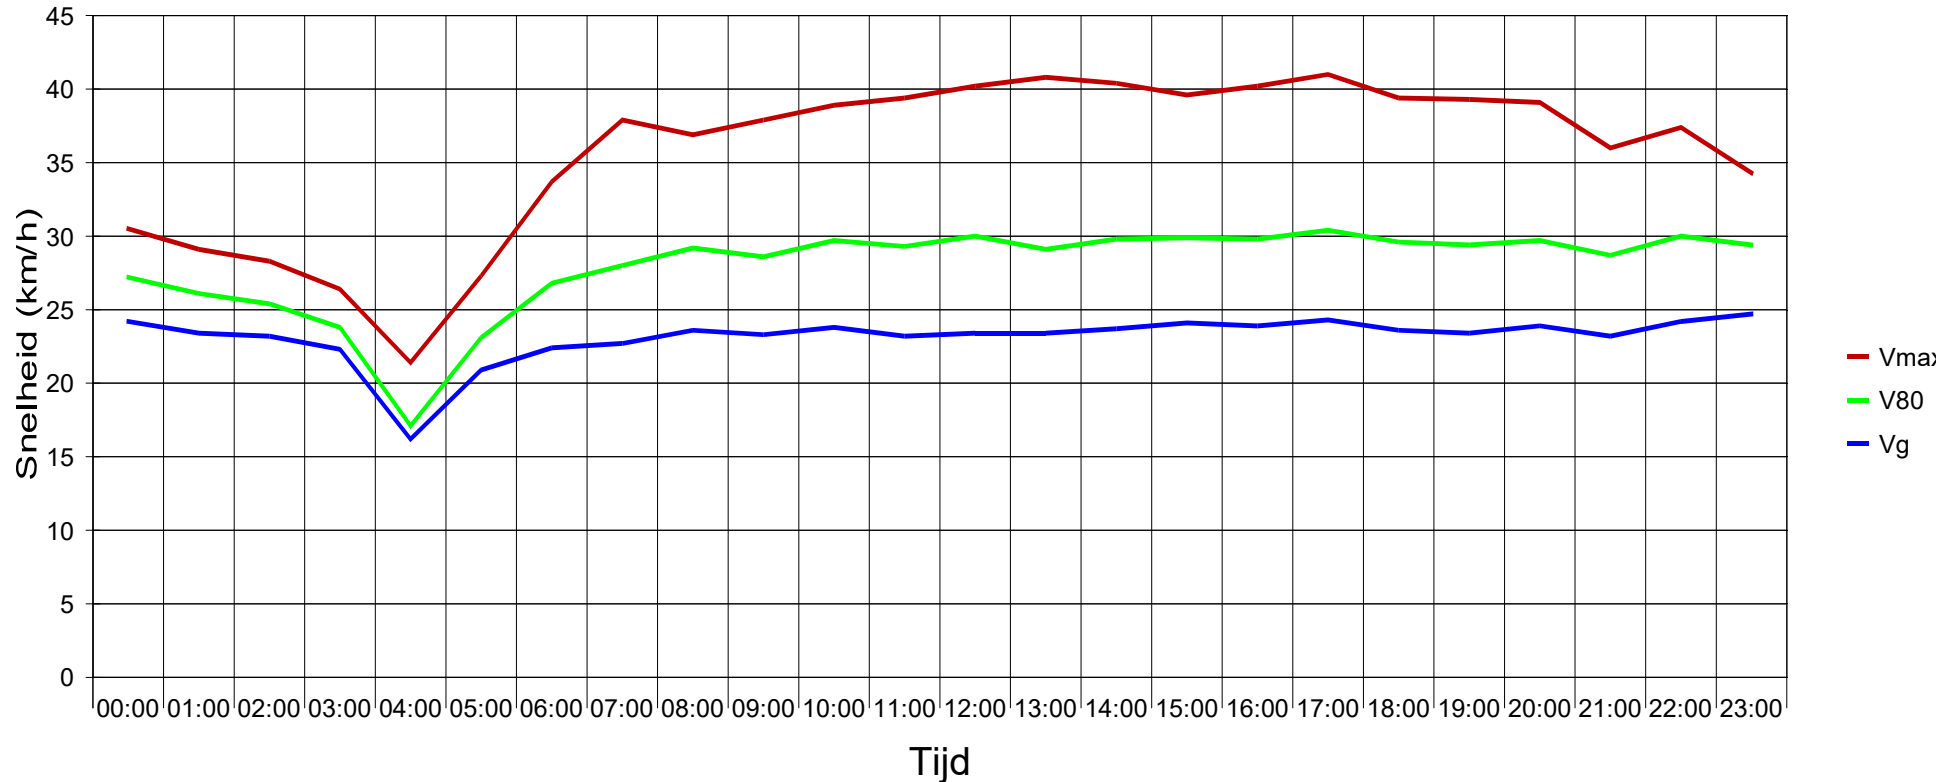

Het Schut T 562 oostelijke rijrichting 30 km/h beperking

Statistiek

Periode: vrijdag 6 januari 2023, 16:00 uur tot maandag 13 februari 2023, 08:00 uur

Aantal	35647
Average speed	Vg 23,0 km/h
80% of the vehicles are driving slower or up to ...	V80 30 km/h
Maximum speed	Vmax 61 km/h