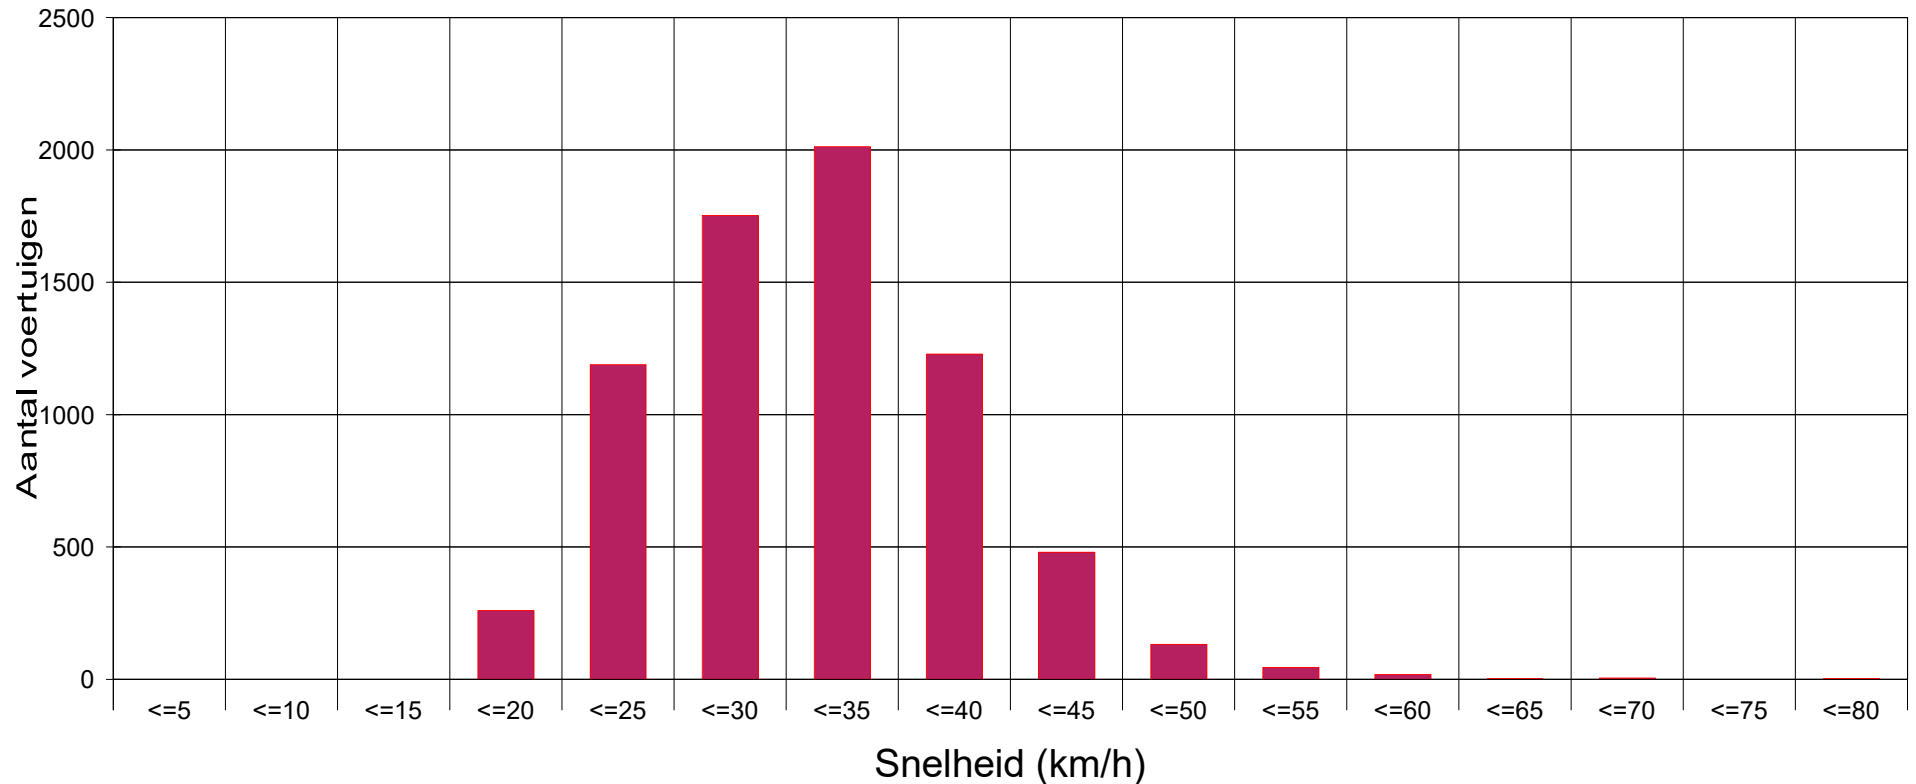

Kerkeind T 655 oostelijke rijrichting 30 km/h beperking

Statistiek

Periode: vrijdag 30 september 2022, 10:00 uur tot maandag 14 november 2022, 10:00 uur

Aantal	7130
Average speed	Vg 31,6 km/h
80% of the vehicles are driving slower or up to ...	V80 37 km/h
Maximum speed	Vmax 78 km/h