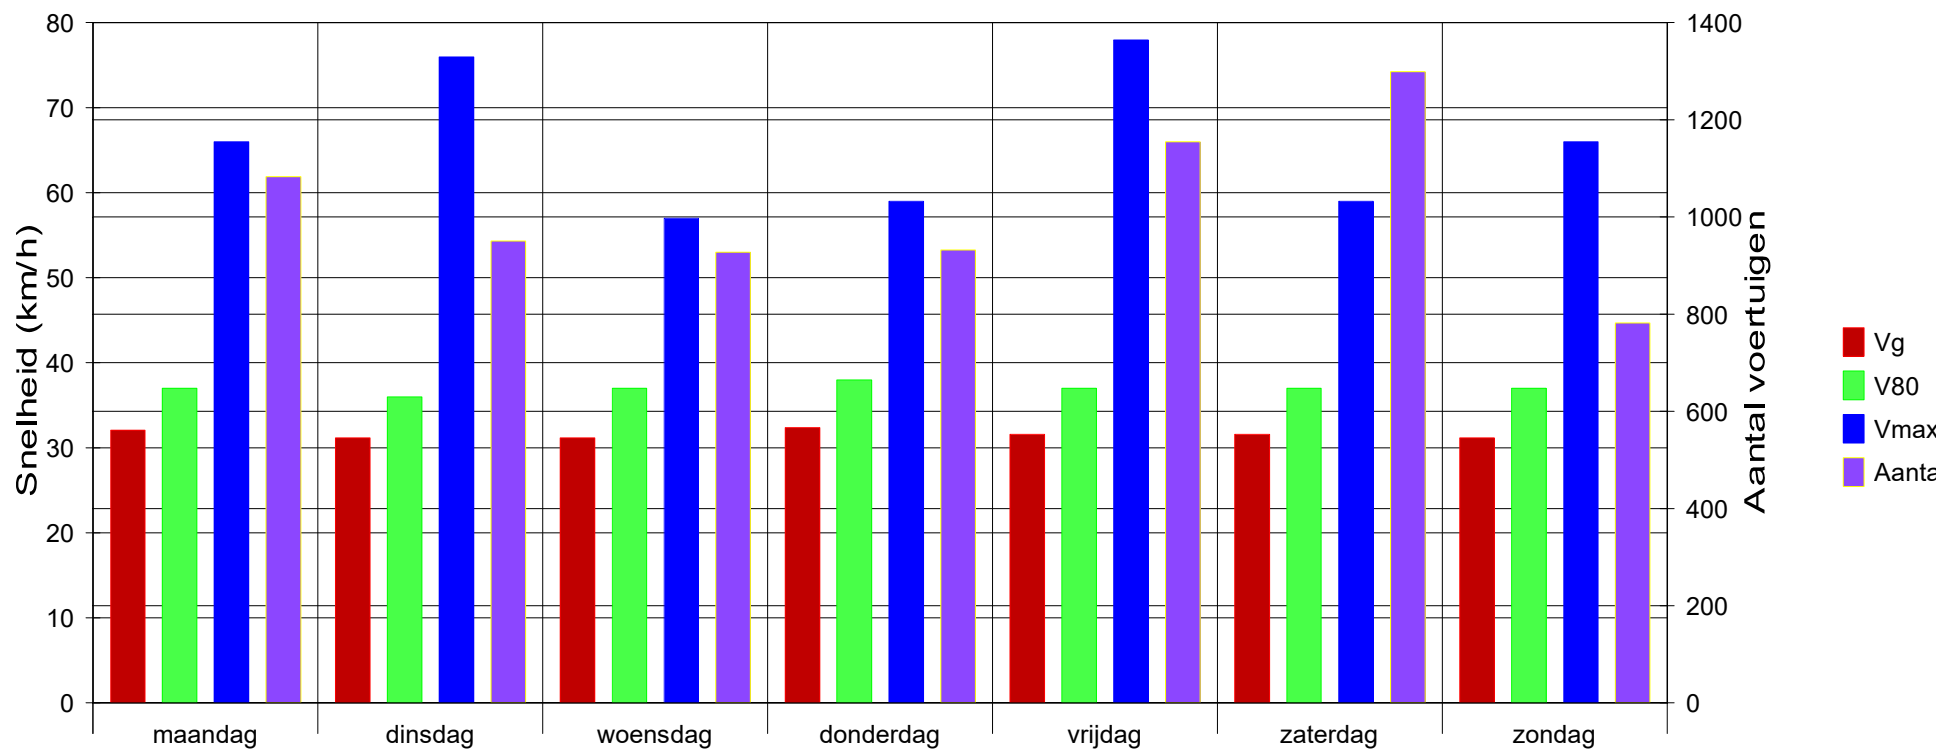

Kerkeind T 655 oostelijke rijrichting 30 km/h beperking

Statistiek

Periode: vrijdag 30 september 2022, 10:00 uur tot maandag 14 november 2022, 10:00 uur

Aantal		7130
Average speed	Vg	31,6 km/h
80% of the vehicles are driving slower or up to ...	V80	37 km/h
Maximum speed	Vmax	78 km/h