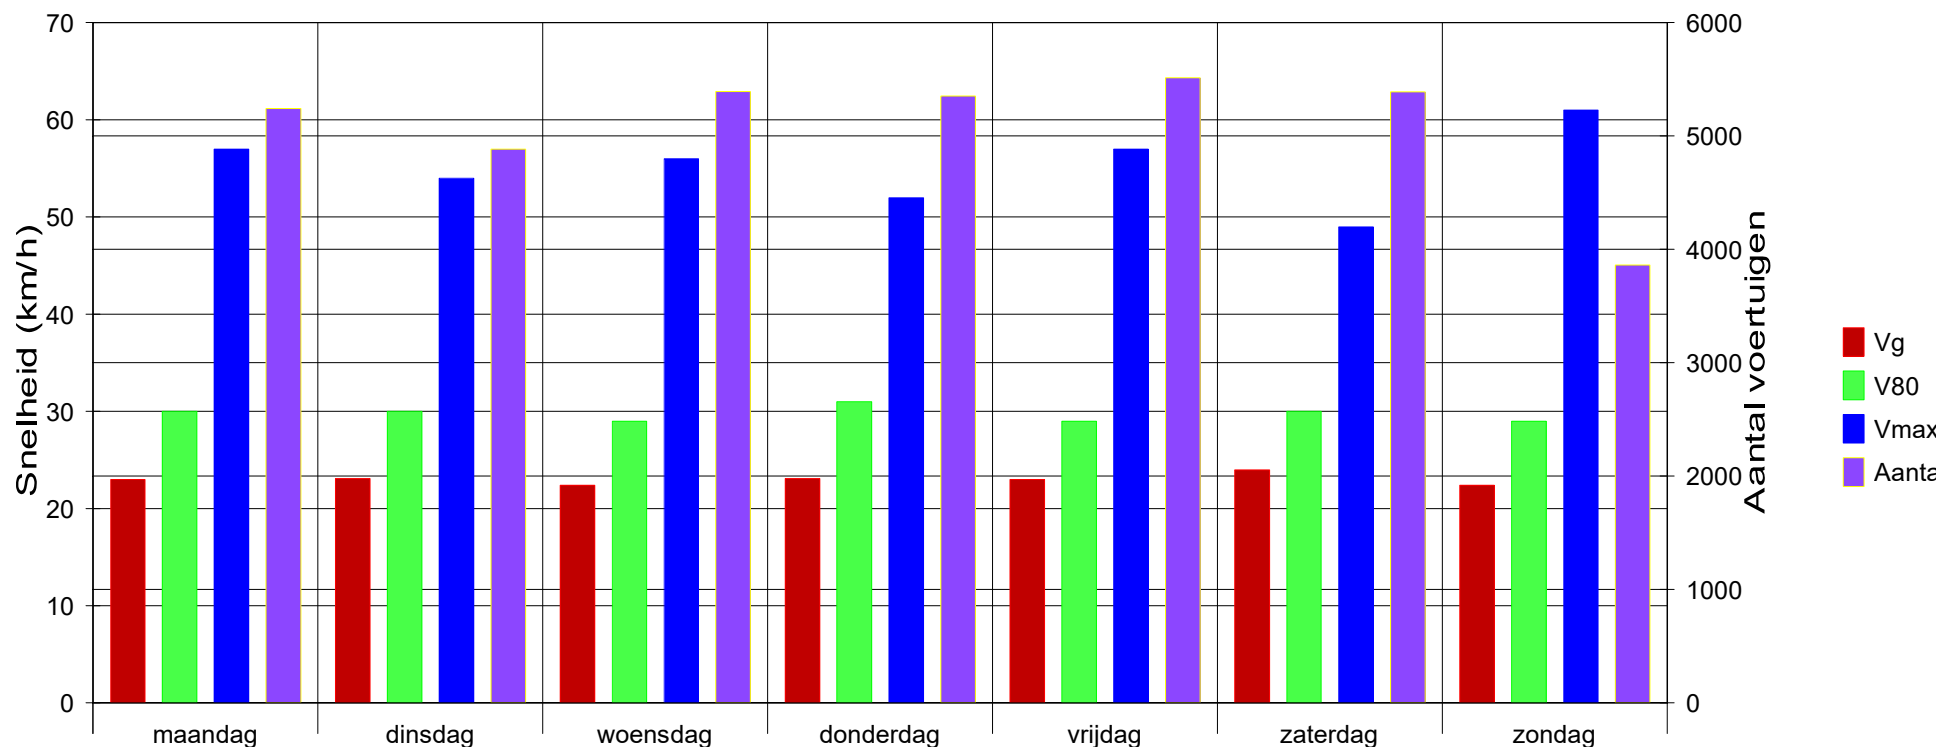

Het Schut T 562 oostelijke rijrichting 30 km/h beperking

Statistiek

Periode: vrijdag 6 januari 2023, 16:00 uur tot maandag 13 februari 2023, 08:00 uur

Aantal	35647
Average speed	Vg 23,0 km/h
80% of the vehicles are driving slower or up to ...	V80 30 km/h
Maximum speed	Vmax 61 km/h