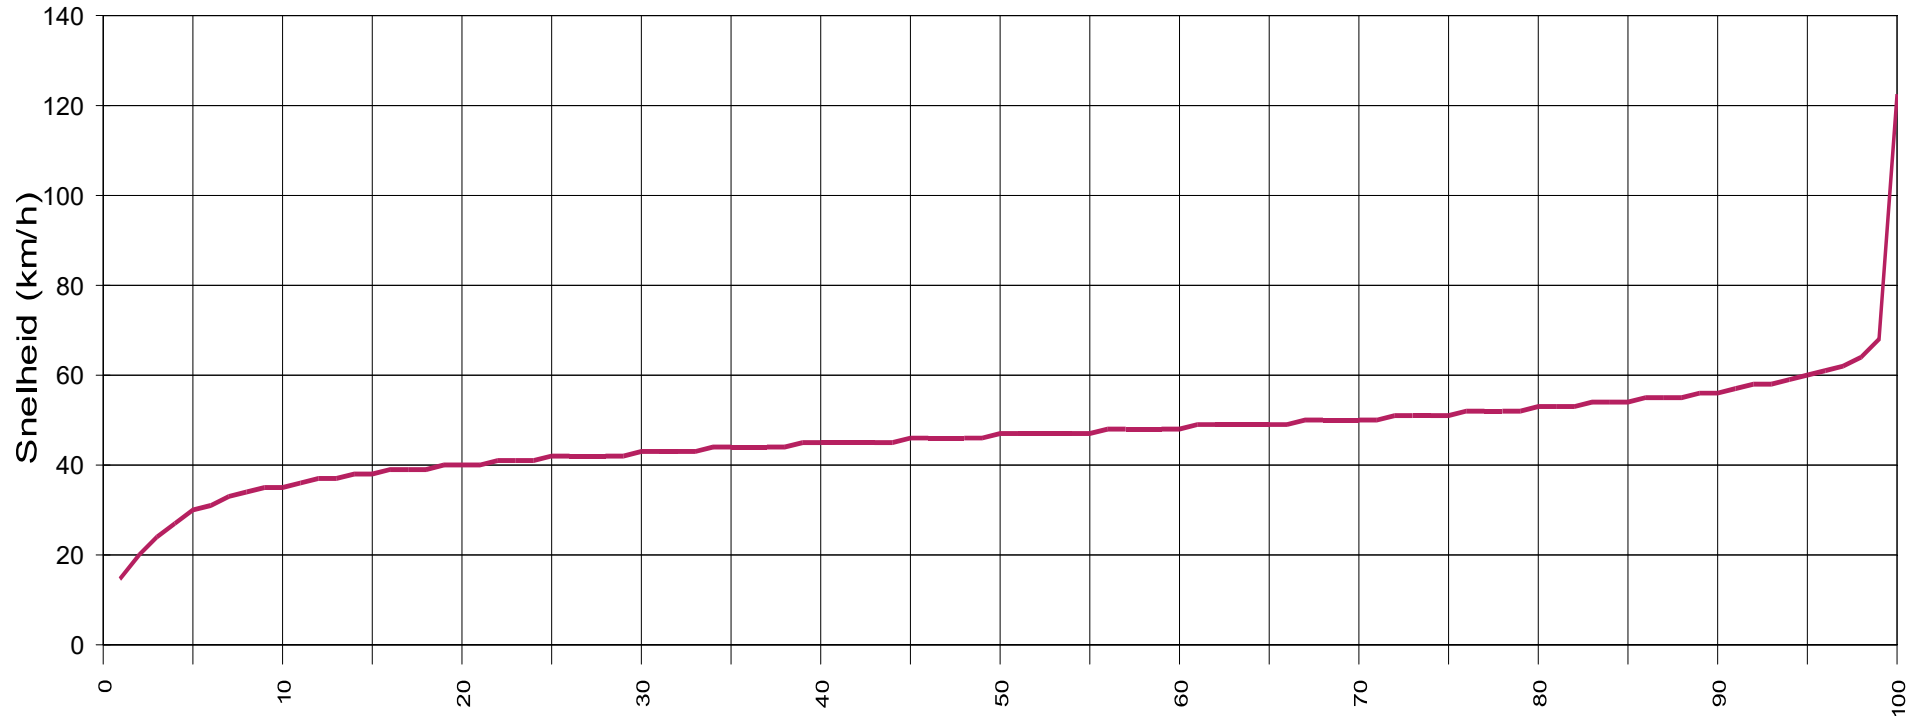

Europaweg T 460 oosttelijke rijrichting 50 km/h beperking

Vx (%) Aanwijzing: x % van de voertuigen, rijden langzamer of maximaal y km/h

Statistiek

Periode: vrijdag 17 februari 2023, 16:00 uur tot donderdag 4 mei 2023, 12:00 uur